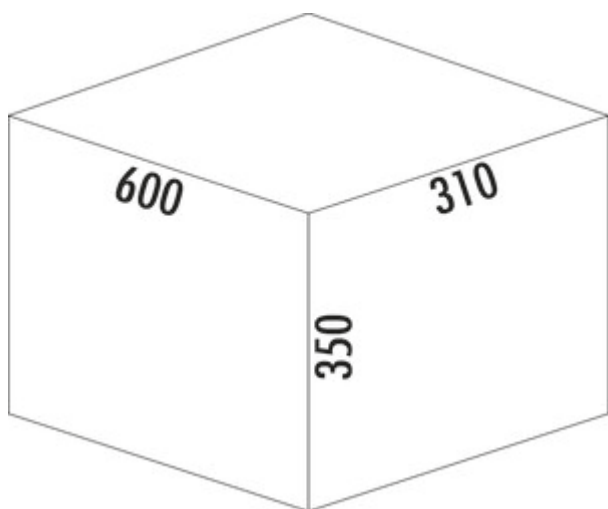

Cox Stand-UP[®] 350 K/600-3

Numéro de produit: 8013420

Configuration: anthracite, H 350 mm

Options de configuration

8013420 | anthracite, H 350 mm

✓ Dispositifs d'extraction existants

✓ 30,5 l

✓ Nombre de récipients: 3

— hauteur maximale de châssis (dimension du fond du tiroir jusqu'au bord supérieur du châssis) 245 mm

— profondeur minimale d'encastrement (Dimension intérieure du tiroir) 310 mm

— volume de déchets 30,5 (2 x 7,5/1 x 15,5) litres

— hauteur totale 350 mm

— hauteur d'encastrement sans couvercle complet 340 mm

— profondeur d'encastrement du couvercle complet 400 mm

— le couvercle complet peut être monté derrière la façade supérieure pour gagner de la place

— hauteur du seau 326 mm

[plus d'infos...](#)

Fiche technique

Type d'article	Système de collecte des déchets	Profondeur du rail de guidage	400 mm
Largeur	600 mm	Volume total	30,5 l
Montage/fixation	sur des sorties existantes	Volume/contenu du récipient 1	7,5 l
Autre	hauteur maximale de châssis (dimension du fond du tiroir jusqu'au bord supérieur du châssis) 245 mm	Volume/contenu du récipient 2	7,5 l
Matériau du récipient	plastique	Volume/contenu du récipient 3	15,5 l
Couleur du couvercle	anthracite	Forme	angulaire
Couvercle total extractible	Non	Hauteur d'installation	sans couvercle complet 340 mm
Couvercle	Oui	Couleur Guide	anthracite
Type de couvercle(s)	Couvercle complet	Couleur du cadre	anthracite
Nombre de récipients	3	Volume/contenu du récipient	7,5/7,5/15,5
Type de construction Collecteur de déchets	Dispositifs d'extraction existants	Hauteur du seau	326 mm
Largeur de l'armoire	600 mm		