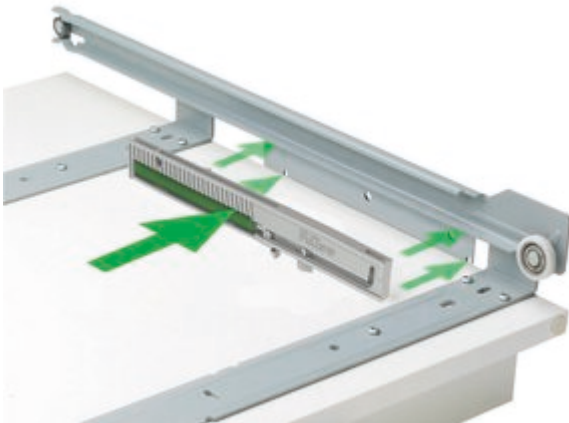

StopMatic

Produktnummer: 8011066

Konfiguration: hellgrau

Konfigurationsoptionen

8011066 | hellgrau

✓ Zubehör

Die Auszugssysteme Müllex Comfort und Müllex Oekonom können auf Wunsch mit dem Zubehör StopMatic ausgestattet werden. Ein am Schienenprofil einsteckbarer Dämpfer mit "Selbsteinzugsfunktion" bremst den Auszug beim Einfahren ab, kurz bevor er die Endposition erreicht hat.

StopMatic und KickMatic sind nicht kombinierbar.

[weitere Infos...](#)

Technische Daten

Artikeltyp	Zubehör	Softeinzug	Ja
Hinweis	StopMatic und KickMatic sind nicht kombinierbar		