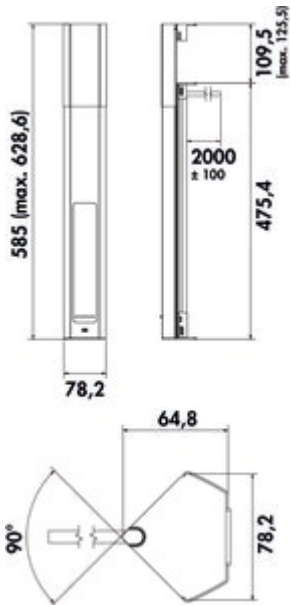

Casia 2L Steckdosenleiste USB A+C

Produktnummer: 7053250
 Konfiguration: schwarz matt

Konfigurationsoptionen

7053249 | edelstahlfarbig
 7053250 | schwarz matt

- ✓ Ecksteckdosenelement
- ✓ eckig
- ✓ Kabelauslass: Kabelauslass hinten

Eck-Steckdosenelement, Aluminium. 3-fach. Für senkrechte und waagerechte Montage geeignet. Mit teleskopierbarem Ausgleichsstück und abdeckbaren Steckdosen.

- 240 V/16 A
- 1 x USB Charger Typ A, 5 VDC, IA/I out: 1100 mA
- 1 x USB Charger Typ C, 5 VDC, IA/I out: 1100 mA
- 475 x 78 x 64 mm (H x B x T)
- 2000 mm Netzanschlussleitung, Schukostecker lose beigelegt
- Kabelauslass hinten

[weitere Infos...](#)

Technische Daten

Artikeltyp	Steckdosenelement	Netzstecker lose beigelegt	Ja
Breite	78 mm	Länge der Zuleitung (primär)	2.000 mm
Oberfläche/Beschichtung	matt	Farbe Steckdose	schwarz
Montage/Befestigung	Eckmontage	Kabelauslass	Kabelauslass hinten
Hinweis	Für senkrechte und waagerechte Montage geeignet.	Teleskopfunktion	mit teleskopierbarem Ausgleichsstück
Netzspannung	240 V/16 A	Anzahl USB-Ports	2
Zertifizierung	CE	USB-Typ	USB-A USB-C
Form	eckig	Art des Steckdosenelements	Ecksteckdosenelement
Material Gehäuse	Aluminium	Anzahl Steckdosen (gesamt)	3
Farbe Gehäuse	schwarz matt	Ausführung USB	1 x USB Charger Typ A, 5 VDC, IA/I out: 1100 mA 1 x USB Charger Typ C, 5 VDC, IA/I out: 1100 mA