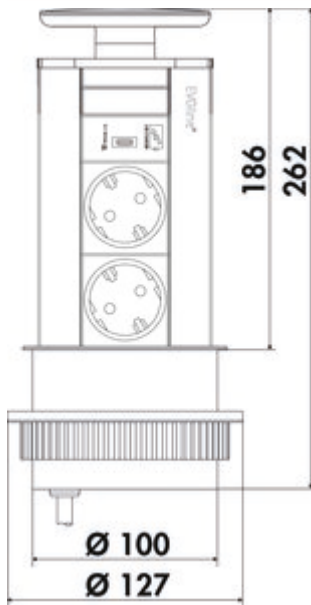

Evoline® Port USB C

Productnummer: 8031278

Configuratie: deksel zilverkleurig

Configuratie-opties

8031278 | deksel zilverkleurig

- ✓ Verzinkbare stopcontactelement
- ✓ 2 x veiligheidscontactdoos
- ✓ rond

Energiebox. Verzinkbaar. Met 2 contactdozen en 1 USB Charger (laadstation) voor hangkasten of werkbladen. Begeleid uittrekken door een makkelijk in te drukken toets, die de leiding ook bij het opnieuw sluiten veilig begeleidt.

- H 250 mm, uitgetrokken H 175 mm
- 1 x USB charger type C, 5 VDC, IA/I out: 2100 mA
- 2500 mm netsnoer, veiligheidsstekker los bijgevoegd
- boor Ø ca. 102 mm
- kabeluitlaat onderaan

[meer info...](#)

Technische gegevens

Type artikel	Contactdooselement	Kabeluitgang	kabeluitlaat onderaan
Boordiameter	102 mm	Versie stopcontacten	2 x veiligheidscontactdoos
Breed	127 mm	Aantal USB-poorten	1
Monteren/bevestigen	voor hangkasten in het werkblad	USB-type	USB-C
Certificering	CE	Totale laadstroom	2100 mA (USB-C)
Vorm	rond	Type contactdooselement	Verzinkbare stopcontactelement
Netstekker losjes ingesloten	Ja	Aantal aansluitingen (totaal)	2
Langte van de toevoerleiding (primair)	2.500 mm	Openingsmechanisme	Push-to-open
Kleur bezel	zilverkleurig	USB-versie	1 x USB charger type C, 5 VDC, IA/I out: 2100 mA
Hoogte verlengd	175 mm		