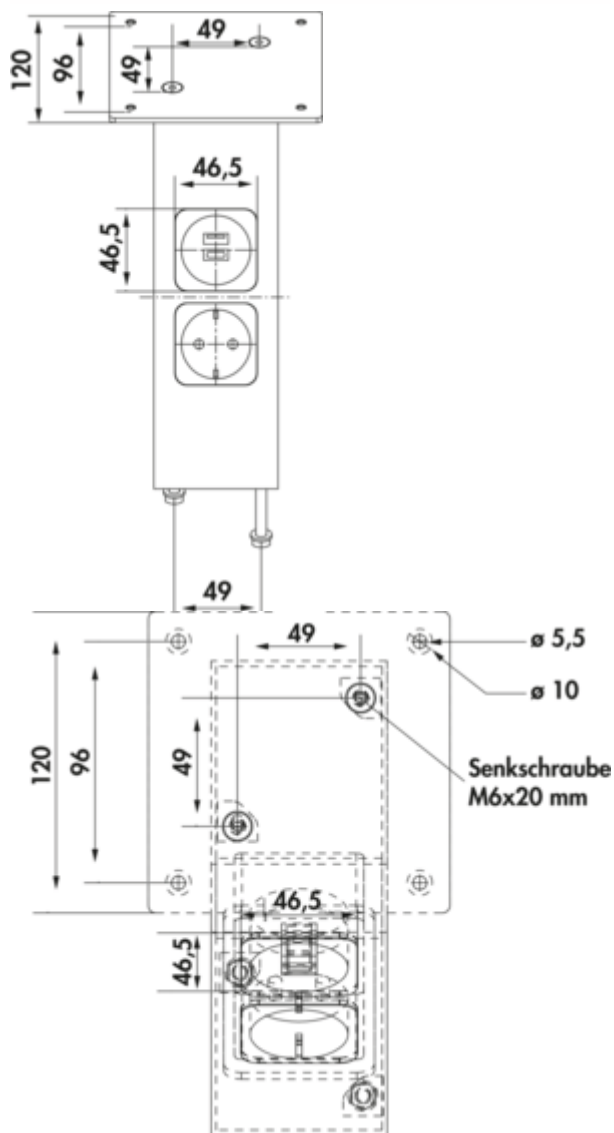

Connero 3 schräg

Produktnummer: 3021196

Konfiguration: schwarz matt, H 170 mm

Konfigurationsoptionen

3021196 | schwarz matt, H 170 mm

- ✓ Konsole
- ✓ quadratisch
- ✓ schräg

Konsole. Mit Befestigungsplatte.

- schräg
- Aluminiumprofil 70 x 70 mm
- mit 1 integrierten SCHUKO-Steckdose und USB A/C Ladefunktion (USB A Quick Charge 3.0/USB C Power Delivery 3.0)
- Zuleitung 1900 mm, 3-adrig, freie Enden
- Anschluss durch die Arbeitsplatte
- max. Tragkraft pro Paar von ca. 60 kg bei gleichmäßig verteilter Last, bei einem max. Abstand der Konsolen von 900 mm und einem max. Überstand der Platten von 250 mm

weitere Infos...

Technische Daten

Artikeltyp	Konsole	Anzahl USB-Ports	3
Höhe	170 mm	USB-Typ	USB-A USB-C
Breite	70 mm	Ausführung USB	USB A Quick Charge 3.0 USB C Power Delivery 3.0
Hinweis	USB A Quick Charge 3.0 USB C Power Delivery 3.0	Ausführung Stützelement	schräg
Eigenschaften	nicht kürzbar	Anzahl integrierte SCHUKO-Steckdosen	1
Form	quadratisch	mit Befestigungsplatte	Ja
Tragkraft	max. Tragkraft pro Paar von ca. 60 kg bei gleichmäßig verteilter Last, bei einem max. Abstand der Konsolen von 900 mm und einem max. Überstand der Platten von 250 mm	Maße Profil	70 x 70 mm
Länge der Zuleitung (primär)	1.900 mm		