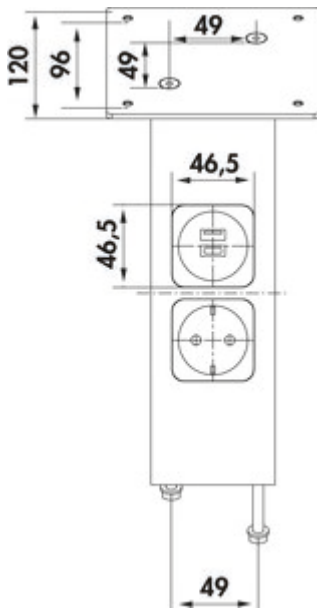

Connero 3 schräg

Produktnummer: 3021196
 Konfiguration: schwarz matt, H 170 mm

Konfigurationsoptionen

3021196 | schwarz matt, H 170 mm

- ✓ Konsole
- ✓ quadratisch
- ✓ schräg

Konsole. Mit Befestigungsplatte.

- schräg
- Aluminiumprofil 70 x 70 mm
- mit 1 integrierten SCHUKO-Steckdose und USB A/C Ladefunktion (USB A Quick Charge 3.0/USB C Power Delivery 3.0)
- Zuleitung 1900 mm, 3-adrig, freie Enden
- Anschluss durch die Arbeitsplatte
- max. Tragkraft pro Paar von ca. 60 kg bei gleichmäßig verteilter Last, bei einem max. Abstand der Konsolen von 900 mm und einem max. Überstand der Platten von 250 mm

[weitere Infos...](#)

Technische Daten

Artikeltyp	Konsole	Anzahl USB-Ports	3
Garantie	2 Jahre Naber Garantie (außer auf Verschleißteile), es gelten die allgemeinen Garantiebedingungen der Naber GmbH	USB-Typ	USB-A USB-C
Breite	70 mm	Ausführung USB	USB A Quick Charge 3.0 USB C Power Delivery 3.0
Hinweis	USB A Quick Charge 3.0 USB C Power Delivery 3.0	Ausführung Stützelement	schräg
Eigenschaften	nicht kürzbar	Anzahl integrierte SCHUKO-Steckdosen	1
Form	quadratisch	mit Befestigungsplatte	Ja
Tragkraft	max. Tragkraft pro Paar von ca. 60 kg bei gleichmäßig verteilter Last, bei einem max. Abstand der Konsolen von 900 mm und einem max. Überstand der Platten von 250 mm	Maße Profil	70 x 70 mm
Länge der Zuleitung (primär)	1.900 mm		