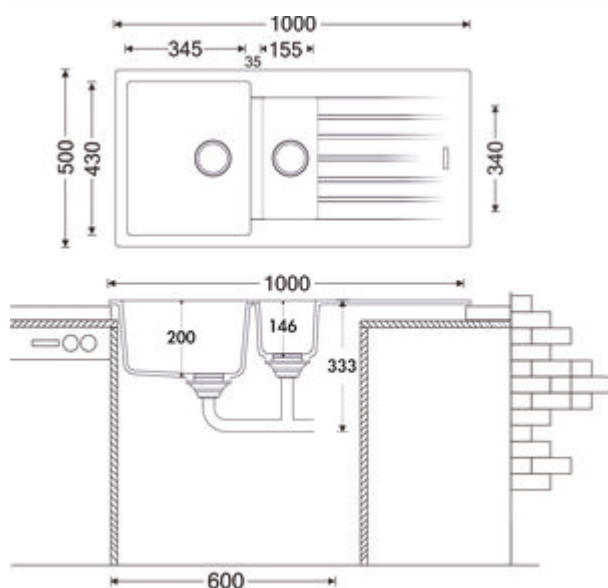

- ✓ Evier encastrable
- ✓ Composite
- ✓ Garniture excentrique, chromée

Évier encastrable. Composite, avec surface d'égouttement et bac à restes, réversible. Soupape à tamis 3½" avec robinetterie excentrique rotatif, chromé. Bac à restes fermable.

- préforé des deux côtés
- adapté pour plans de travail d'une épaisseur de 22 mm à 44 mm
- dimensions de découpe env. 980 x 480 mm
- sans insert pour bac à restes
- également utilisables en combinaison avec des robinetteries pour eau chaude (+/- 100 °C)

[plus d'infos...](#)

Fiche technique

Type d'article	Evier	Excentrique	Garniture excentrique, chromée
Largeur	1.000 mm	Convient pour	également utilisables en combinaison avec des robinetteries pour eau chaude (+/-100 °C)
Matériau	Composite	Largeur de l'armoire	600 mm
Ventilart	soupape à tamis 3½"	Dimension de découpe	env. 980 x 480 mm
Débordement	Trop-plein dans le bassin principal		

Accessoires

1106051 Bac d'égouttement en acier inoxydable, Accessoire, 466 x 252 mm

Pièces détachées

1106061 Robinetterie excentrique rotatif, Robinetterie d'écoulement, soupape à tamis 3½", pour Angola 150