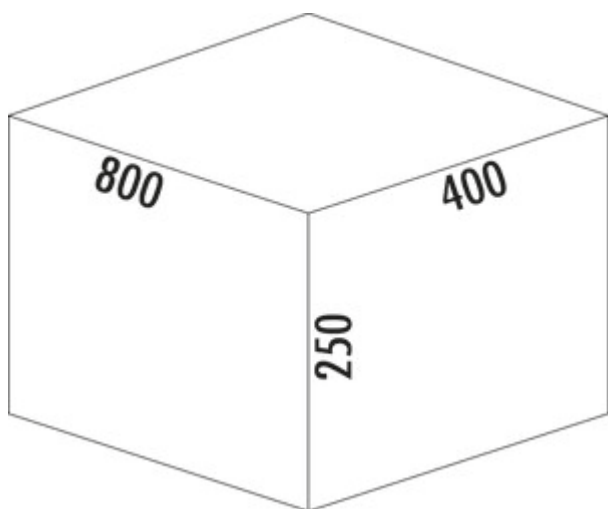

Cox Stand-UP® 250 S/800-4

Productnummer: 8013385

Configuratie: met biologisch deksel, antraciet, H 250 mm

Configuratie-opties

8013384 | zonder biologisch deksel, antraciet, H 250 mm

8013385 | met biologisch deksel, antraciet, H 250 mm

✓ Voorhanden uittreksystemen

✓ 35 l

✓ Aantal containers: 4

Voor de montage op voorhanden uittreksystemen met een nominale diepte van 450 mm en 500 mm.

— maximale kozijnhoogte (afmeting van de bodem van de schuiflade tot bovenkant van het kozijn) 145 mm

— minimale inbouwdiepte (binnenmaat schuiflade) 400 mm

— afvalvolume 35 (1 x 13/1 x 10/2 x 6) liter

— totale hoogte 250 mm

— inbouwhoogte zonder volledig deksel 240 mm

— volledig deksel kan achter bovenste front plaatsbesparend gemonteerd worden

— emmerhoogte 216 mm

[meer info...](#)

Technische gegevens

Type artikel	Systeem voor afvalinzameling	Totaal volume	35 l
Hoogte	250 mm	Volume/inhoud container 1	13 l
Breed	800 mm	Volume/inhoud container 2	10 l
Kastbreedte	800 mm	Volume/inhoud container 3	6 l
Monteren/bevestigen	op bestaande uittreksystemen	Volume/inhoud container 4	6 l
Verder	maximale kozijnhoogte (afmeting van de bodem van de schuiflade tot bovenkant van het kozijn) 145 mm	Vorm	hoekig
Materiaal container	kunststof	Installatiehoogte	zonder volledig deksel 240 mm
Kleur totale dekking	antraciet	Kleurengids	antraciet
Omslag	Ja	Kleur frame	antraciet
Type hoes	Volledig deksel	Volume/inhoud container	13/10/6/6
Aantal containers	4	Laadbak hoogte	216 mm
Type afvalverzamelaar	Voorhanden uittreksystemen	Biologisch deksel	Ja
Geleiderail diepte	450 - 500 mm		