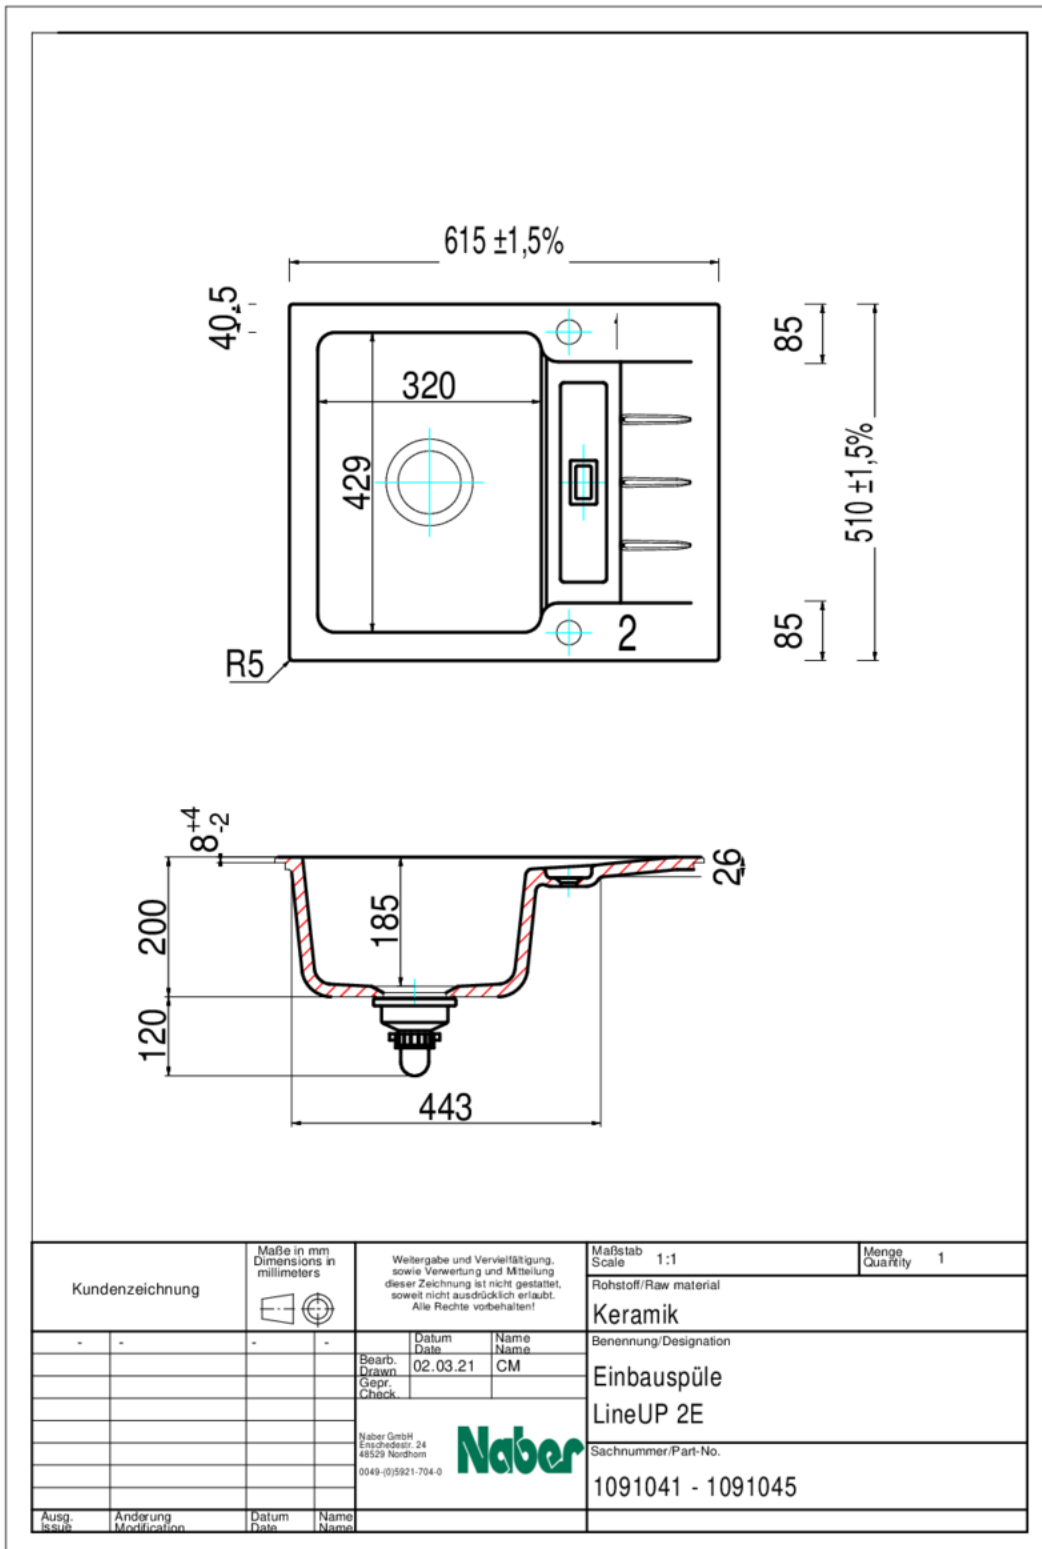

— adapté pour plans de travail d'une épaisseur à partir de 30 mm

— dimensions de découpe env. 585 x 480 mm, R 5 mm

Design by Hans Winkler Design, Grafenau.

[plus d'infos...](#)

### Fiche technique

Type d'article	Evier	Ventilart	soupape à tamis 3½"
Garantie	Garantie Naber de 2 ans (hors pièces d'usure), les conditions générales de garantie de la société Naber GmbH s'appliquent.	Débordement	Trop-plein dans l'égouttoir
Largeur	615 mm	Excentrique	Garniture excentrique, chromée
Matériau	céramique	Largeur de l'armoire	500 mm
Designer	Design by Hans Winkler Design, Grafenau.	Dimension de découpe	env. 585 x 480 mm, R 5 mm

### Accessoires

1091038 Insert bac, Accessoire, acier inox

### Recommandations

5011252 Arco 2, Robinetterie d'évier, chrome, haute pression

5011320 Fuoco 1, Robinetterie d'évier, chrome, haute pression

Croquis coté (PDF)

Dimensions de montage (PDF)