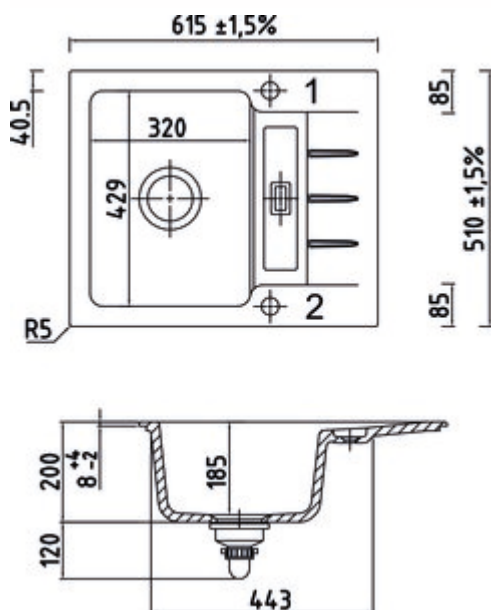

### Options de configuration

1091041 | blanc brillant

1091042 | ardoise

1091043 | nero

1091044 | lave

1091045 | blanc mat

- ✓ Evier encastrable
- ✓ céramique
- ✓ Garniture excentrique, chromée

Évier encastrable. Céramique, bac individuel avec petite surface d'égouttement, réversible, soupape à tamis 3½" avec robinetterie premium à excentrique rotatif chromée, forage du trou 1 + 2 déjà foré.

— adapté pour plans de travail d'une épaisseur à partir de 30 mm

— dimensions de découpe env. 585 x 480 mm, R 5 mm

Design by Hans Winkler Design, Grafenau.

[plus d'infos...](#)

### Fiche technique

Type d'article	Evier	Ventilart	soupape à tamis 3½"
Garantie	Garantie Naber de 2 ans (hors pièces d'usure), les conditions générales de garantie de la société Naber GmbH s'appliquent.	Débordement	Trop-plein dans l'égouttoir
Largeur	615 mm	Excentrique	Garniture excentrique, chromée
Matériau	céramique	Largeur de l'armoire	500 mm
Designer	Design by Hans Winkler Design, Grafenau.	Dimension de découpe	env. 585 x 480 mm, R 5 mm