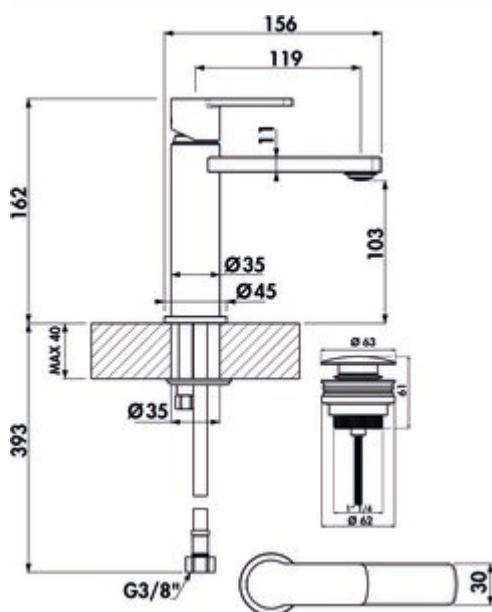

LINEA Glam 1 Salle de bain

Numéro de produit: 5011286

Configuration: noir mat, haute pression

Options de configuration

5011285 | chrome, haute pression

5011286 | noir mat, haute pression

✓ Robinetterie de lavabo

✓ haute pression

Mitigeur à bec unique. Avec cartouche céramique. Avec robinetterie d'écoulement Klick-Komfort (sans trop-plein).

— forage Ø 35 mm

BELGAQUA

[plus d'infos...](#)

Fiche technique

Type d'article	Robinetterie de lavabo	Pression de service	haute pression
Marque	LINEA	Largeur	45 mm
Nombre de poignées	1	Matériau	laiton
Hauteur de montage totale	162 mm	Surface/revêtement	revêtu par poudrage
Portée	119 mm	Excentrique	Avec robinetterie d'écoulement Klick-Komfort (sans trop-plein)
Hauteur d'écoulement	103 mm	Nombre de trous de robinetterie	1
Mode d'emploi	Levier	Épaisseur du plan de travail	40 mm
Diamètre de perçage	35 mm	Débit à 3 bar (froid)	8,48 l/min
Griffposition	en haut	Type de connexion	G 3/8" F
Cartouche avec disques d'étanchéité en céramique	Oui	Taille de connexion	DN 15
Type de robinetterie	Mitigeur à bec unique	Tuyaux de raccordement	450 mm 390 mm (utilisable pour le raccordement aux vannes d'angle)