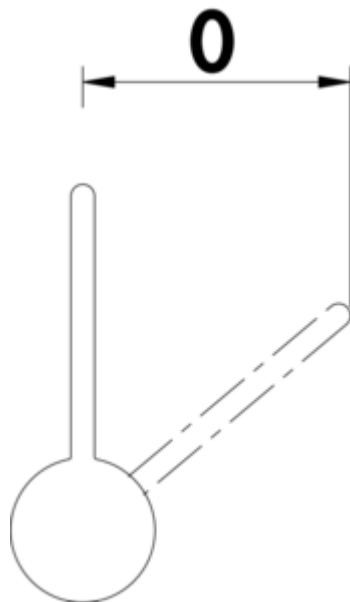

## SERVIZIO Namor<sup>®</sup> 5 Fensterarmatur

Produktnummer: 5025043

Konfiguration: schwarz matt, Hochdruck

### Konfigurationsoptionen

5025042 | Edelstahl, Hochdruck

5025043 | schwarz matt, Hochdruck

- ✓ Spültischarmatur
- ✓ Hochdruck
- ✓ mit schwenkbarem Auslauf

Einhebelmischer. Mit schwenkbarem Auslauf, seitlichem Hebel, Laminarstrahlregler und Keramikkartusche.

- Höhe gekippt nur 25 mm
- Schwenkbereich 120°
- Bohr-Ø 35 mm
- entspricht der deutschen und europäischen Trinkwasserverordnung/-richtlinie

[weitere Infos...](#)

## Technische Daten

Artikeltyp	Spültischarmatur	Kartusche mit keramischen Dichtscheiben	Ja
Marke	SERVIZIO	Schwenkbereich Auslauf	120°
Höhe	360 mm	Strahlart	Laminarstrahl
Breite	48 mm	Armaturenart	Einhebelmischer
Anzahl Griffe	1	Betriebsdruck	Hochdruck
Ausladung	213 mm	Material	Edelstahl
Auslauf	mit schwenkbarem Auslauf	Oberfläche/Beschichtung	pulverbeschichtet
Auslaufhöhe	229 mm	Fensterarmatur	Ja
Bedienungsart	Hebel	Schwenkbereich Griff	0 °
Bohrdurchmesser	35 mm	ECO-Funktion	energiesparende Kaltstart-Funktion
Griffposition	seitlicher Hebel	Höhe gekippt	25 mm
Hebellänge	106 mm	Anschlusschläuche	800 mm