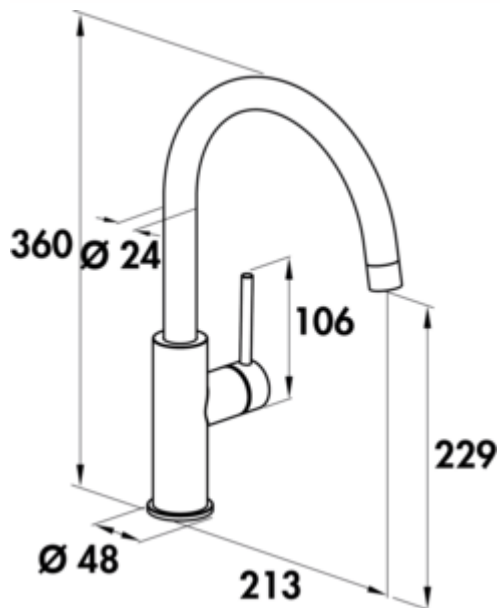

### Konfigurationsoptionen

5025042 | Edelstahl, Hochdruck

5025043 | schwarz matt, Hochdruck

- ✓ Spültischarmatur
- ✓ Hochdruck
- ✓ mit schwenkbarem Auslauf

Einhebelmischer. Mit schwenkbarem Auslauf, seitlichem Hebel, Laminarstrahlregler und Keramikkartusche.

- Höhe gekippt nur 25 mm
- Schwenkbereich 120°
- Bohr-Ø 35 mm
- entspricht der deutschen und europäischen Trinkwasserverordnung/-richtlinie

[weitere Infos...](#)

## Technische Daten

Artikeltyp	Spültischarmatur	Kartusche mit keramischen Dichtscheiben	Ja
Marke	SERVIZIO	Schwenkbereich Auslauf	120°
Höhe	360 mm	Strahlart	Laminarstrahl
Breite	48 mm	Armaturenart	Einhebelmischer
Anzahl Griffe	1	Betriebsdruck	Hochdruck
Ausladung	213 mm	Material	Edelstahl
Auslauf	mit schwenkbarem Auslauf	Oberfläche/Beschichtung	pulverbeschichtet
Auslaufhöhe	229 mm	Fensterarmatur	Ja
Bedienungsart	Hebel	Schwenkbereich Griff	0 °
Bohrdurchmesser	35 mm	ECO-Funktion	energiesparende Kaltstart-Funktion
Griffposition	seitlicher Hebel	Höhe gekippt	25 mm
Hebellänge	106 mm	Anschlusschläuche	800 mm