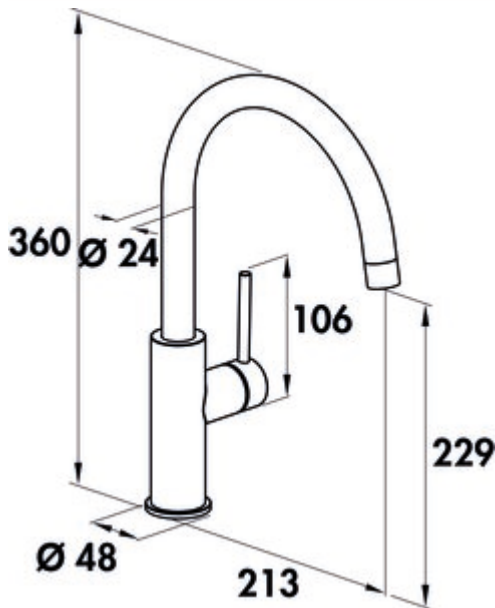

SERVIZIO Namor® 5 Fensterarmatur

Produktnummer: 5025043

Konfiguration: schwarz matt, Hochdruck

Konfigurationsoptionen

5025042 | Edelstahl, Hochdruck

5025043 | schwarz matt, Hochdruck

- ✓ Spültischarmatur
- ✓ Hochdruck
- ✓ mit schwenkbarem Auslauf

Einhebelmischer. Mit schwenkbarem Auslauf, seitlichem Hebel, Laminarstrahlregler und Keramikkartusche.

- Höhe gekippt nur 25 mm
- Schwenkbereich 120°
- Bohr-Ø 35 mm
- entspricht der deutschen und europäischen Trinkwasserverordnung/-richtlinie

[weitere Infos...](#)

Technische Daten

Artikeltyp	Spültischarmatur	Strahlart	Laminarstrahl
Marke	SERVIZIO	Armaturenart	Einhebelmischer
Anzahl Griffe	1	Betriebsdruck	Hochdruck
Ausladung	213 mm	Breite	48 mm
Auslauf	mit schwenkbarem Auslauf	Material	Edelstahl
Auslaufhöhe	229 mm	Oberfläche/Beschichtung	pulverbeschichtet
Bedienungsart	Hebel	Fensterarmatur	Ja
Bohrdurchmesser	35 mm	Schwenkbereich Griff	0 °
Griffposition	seitlicher Hebel	ECO-Funktion	energiesparende Kaltstart-Funktion
Hebellänge	106 mm	Höhe gekippt	25 mm
Kartusche mit keramischen Dichtscheiben	Ja	Anschlusschläuche	800 mm
Schwenkbereich Auslauf	120°	Höhe	360 mm