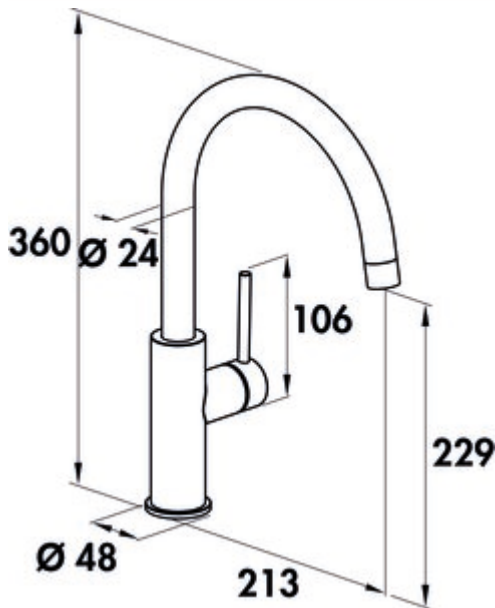

SERVIZIO Namor® 5 Fensterarmatur

Produktnummer: 5025043

Konfiguration: schwarz matt, Hochdruck

Konfigurationsoptionen

5025042 | Edelstahl, Hochdruck

5025043 | schwarz matt, Hochdruck

✓ Spültischarmatur

✓ Hochdruck

✓ mit schwenkbarem Auslauf

Einhebelmischer. Mit schwenkbarem Auslauf, seitlichem Hebel, Laminarstrahlregler und Keramikkartusche.

— Höhe gekippt nur 25 mm

— Schwenkbereich 120°

— Bohr-Ø 35 mm

— entspricht der deutschen und europäischen Trinkwasserverordnung/-richtlinie

[weitere Infos...](#)

Technische Daten

Artikeltyp	Spültischarmatur	Strahlart	Laminarstrahl
Marke	SERVIZIO	Armaturenart	Einhebelmischer
Anzahl Griffe	1	Betriebsdruck	Hochdruck
Ausladung	213 mm	Breite	48 mm
Auslauf	mit schwenkbarem Auslauf	Material	Edelstahl
Auslaufhöhe	229 mm	Oberfläche/Beschichtung	pulverbeschichtet
Bedienungsart	Hebel	Fensterarmatur	Ja
Bohrdurchmesser	35 mm	Schwenkbereich Griff	0 °
Hebellänge	106 mm	ECO-Funktion	energiesparende Kaltstart-Funktion
Kartusche mit keramischen Dichtscheiben	Ja	Höhe gekippt	25 mm
Schwenkbereich Auslauf	120°	Anschlusschläuche	800 mm