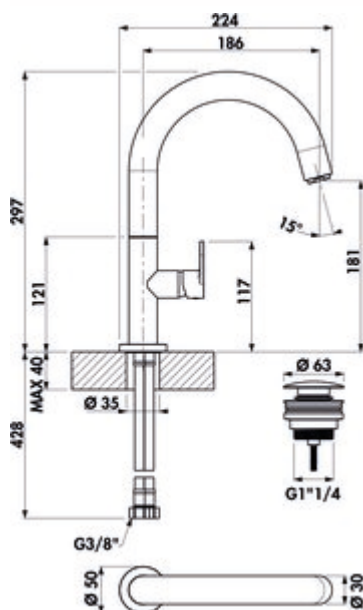

LINEA Sottile 2 Salle de bain

Numéro de produit: 5011296

Configuration: noir mat, haute pression

Options de configuration

5011295 | chrome, haute pression

5011296 | noir mat, haute pression

✓ Robinetterie de lavabo

✓ haute pression

Mitigeur à bec unique. Avec cartouche céramique. Avec robinetterie d'écoulement Klick-Komfort.

Particulièrement adapté pour l'utilisation avec des éviers en saillie.

— plage de pivotement 360°

— forage Ø 35 mm

BELGAQUA

**KERAMISCHE
DICHTUNG**

[plus d'infos...](#)

Fiche technique

Type d'article	Robinetterie de lavabo	Plage de pivotement de la poignée	360 °
Marque	LINEA	Excentrique	Avec robinetterie d'écoulement Klick-Komfort (sans trop-plein)
Nombre de poignées	1	Nombre de trous de robinetterie	1
Hauteur de montage totale	297 mm	Taille de la cartouche	25 mm
Portée	186 mm	Distance minimale entre le mur et le centre du trou de robinetterie	5 mm
Hauteur d'écoulement	181 mm	Angle d'inclinaison du régulateur de jet	15 °
Mode d'emploi	Levier	Épaisseur du plan de travail	40 mm
Diamètre de perçage	35 mm	Débit à 3 bar (froid)	6,4 l/min
Griffposition	manette latérale	Débit à 3 bar (chaud)	6,52 l/min
Cartouche avec disques d'étanchéité en céramique	Oui	Débit à 3 bar (spray-mix)	8,42 l/min
Type de robinetterie	Mitigeur à bec unique	Type de connexion	G 3/8" F
Pression de service	haute pression	Taille de connexion	DN 15
Largeur	50 mm	Tuyaux de raccordement	450 mm
Matériau	laiton	Convient pour	Particulièrement adapté à une utilisation avec des vasques de lavabo
Surface/revêtement	revêtu par poudrage		