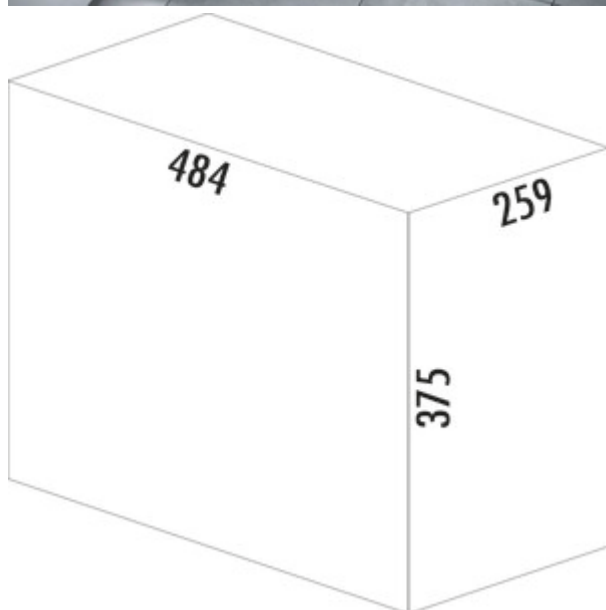

## Tandem 2

Numéro de produit: 8011053

Configuration: gris graphite

### Options de configuration

8011053 | gris graphite

- ✓ Dispositifs d'extraction existants
- ✓ Système de tiroirs à casseroles
- ✓ extraction totale
  - capacité 30 (2 x 15) litres
  - technique: pour sorties totales existantes
  - montage: sur le dispositif d'extraction de la tablette ou dans le tiroir

### Fiche technique

Type d'article	Système de collecte des déchets	Marquage CE sur le produit	Non
Largeur	259 mm	Largeur de l'armoire	300 mm
Montage/fixation	sur le dispositif d'extraction de la tablette ou dans le tiroir	Volume total	30 l
Matériau du récipient	plastique	Volume/contenu du récipient 1	15 l
Couleur du couvercle	gris graphite	Volume/contenu du récipient 2	15 l
Type de couvercle(s)	Couvercle complet	Forme	angulaire
Nombre de récipients	2	Couleur du cadre	argenté
Technique d'ouverture	extraction totale	Volume/contenu du récipient	15/15
Type de construction Collecteur de déchets	Dispositifs d'extraction existants Système de tiroirs à casseroles		

### Pièces détachées

8010110	Bac de remplacement, Seaux individuels, gris graphite, 15 litres
---------	--