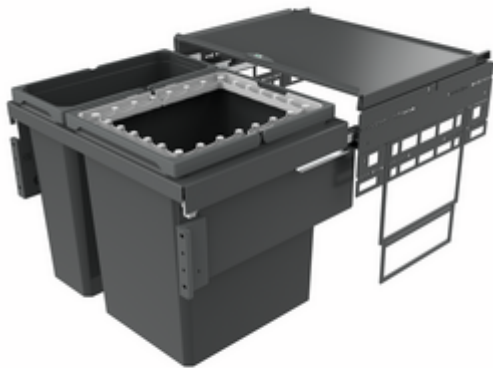

## Cox<sup>®</sup> Base 460 R/600-2

Produktnummer: 8013446  
 Konfiguration: anthrazit, H 460 mm

### Konfigurationsoptionen

8012446 | hellgrau, H 460 mm  
 8013446 | anthrazit, H 460 mm

- ✓ Frontauszugssystem
- ✓ Vollauszug
- ✓ 60 l

Mit herausziehbarem Gesamtdeckel.

- Führungsschientiefe 470 mm
- Abfallvolumen 60 (1 x 39/1 x 21) Liter
- Technik: Vollauszug
- Montage: Schrankwand und Frontblende
- **inkl. Aufsatzrahmen zur Beutelbefestigung**
- **mit Softeinzug und Dämpfung**

### Technische Daten

Artikeltyp	Abfallsammelsystem	Öffnungstechnik	Vollauszug
Höhe	460 mm	Bauart Abfallsammler	Frontauszugssystem
Breite	600 mm	Führungsschientiefe	470 mm
Schrankbreite	600 mm	Gesamtvolumen	60 l
Montage/Befestigung	Schrankwand Frontblende	Volumen/Inhalt Behälter 1	39 l
Material Behälter	Kunststoff	Volumen/Inhalt Behälter 2	21 l
herausziehbarer Gesamtdeckel	Ja	Form	eckig
Deckel	Ja	Softeinzug	Ja
Deckelart	Gesamtdeckel	Volumen/Inhalt Behälter	39/21
Anzahl Behälter	2	Schließmechanismus	Mit Dämpfer

### Zubehör

8012368 Cox Cick-E<sup>®</sup> 600, Zubehör, B 600 mm, dunkelgrau/chrom matt

**Ersatzteile**

8012323	Cox® Systembehälter, Einzeleimer, hellgrau, 21 Liter
8012336	Cox® Systembehälter, Einzeleimer, hellgrau, 39 Liter
8010146	Gesamtdeckel, Zubehör, silber
8012337	Aufsatzrahmen, Zubehör, hellgrau, für 18/ 29/ 39 Liter