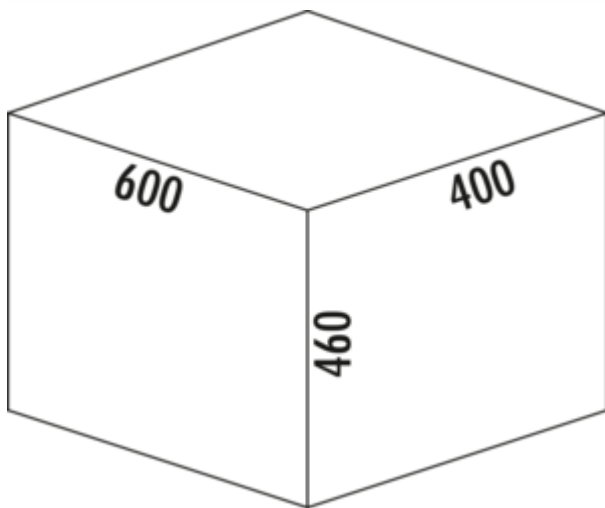

## Cox<sup>®</sup> Base 460 R/600-2

Produktnummer: 8013446  
 Konfiguration: anthrazit, H 460 mm

### Konfigurationsoptionen

8012446 | hellgrau, H 460 mm  
 8013446 | anthrazit, H 460 mm

- ✓ Frontauszugssystem
- ✓ Vollauszug
- ✓ 60 l

Mit herausziehbarem Gesamtdeckel.

- Führungsschientiefe 470 mm
- Abfallvolumen 60 (1 x 39/1 x 21) Liter
- Technik: Vollauszug
- Montage: Schrankwand und Frontblende
- **inkl. Aufsatzrahmen zur Beutelbefestigung**
- **mit Softeinzug und Dämpfung**

### Technische Daten

Artikeltyp	Abfallsammelsystem	Öffnungstechnik	Vollauszug
Höhe	460 mm	Bauart Abfallsammler	Frontauszugssystem
Breite	600 mm	Führungsschientiefe	470 mm
Schrankbreite	600 mm	Gesamtvolumen	60 l
Montage/Befestigung	Schrankwand Frontblende	Volumen/Inhalt Behälter 1	39 l
Material Behälter	Kunststoff	Volumen/Inhalt Behälter 2	21 l
herausziehbarer Gesamtdeckel	Ja	Form	eckig
Deckel	Ja	Softeinzug	Ja
Deckelart	Gesamtdeckel	Volumen/Inhalt Behälter	39/21
Anzahl Behälter	2	Schließmechanismus	Mit Dämpfer