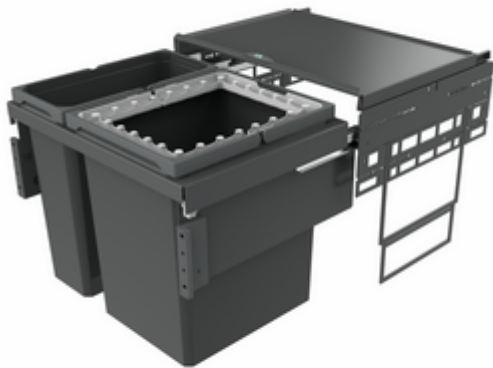

Cox[®] Base 460 R/600-2

Produktnummer: 8013446
 Konfiguration: anthrazit, H 460 mm

Konfigurationsoptionen

8012446 | hellgrau, H 460 mm
 8013446 | anthrazit, H 460 mm

- ✓ Frontauszugssystem
- ✓ Vollauszug
- ✓ 60 l

Mit herausziehbarem Gesamtdeckel.

- Führungsschientiefe 470 mm
- Abfallvolumen 60 (1 x 39/1 x 21) Liter
- Technik: Vollauszug
- Montage: Schrankwand und Frontblende
- inkl. Aufsatzrahmen zur Beutelbefestigung
- mit Softeinzug und Dämpfung

[weitere Infos...](#)

Technische Daten

Artikeltyp	Abfallsammelsystem	Bauart Abfallsammler	Frontauszugssystem
Breite	600 mm	Führungsschientiefe	470 mm
Schrankbreite	600 mm	Gesamtvolumen	60 l
Montage/Befestigung	Schrankwand Frontblende	Volumen/Inhalt Behälter 1	39 l
Material Behälter	Kunststoff	Volumen/Inhalt Behälter 2	21 l
herausziehbarer Gesamtdeckel	Ja	Form	eckig
Deckel	Ja	Softeinzug	Ja
Deckelart	Gesamtdeckel	Volumen/Inhalt Behälter	39/21
Anzahl Behälter	2	Schließmechanismus	Mit Dämpfer
Öffnungstechnik	Vollauszug		

Zubehör

8012368 Cox Cick-E[®] 600, Zubehör, B 600 mm, dunkelgrau/chrom matt

Ersatzteile

8012323	Cox® Systembehälter, Einzeleimer, hellgrau, 21 Liter
8012336	Cox® Systembehälter, Einzeleimer, hellgrau, 39 Liter
8010146	Gesamtdeckel, Zubehör, silber
8012337	Aufsatzrahmen, Zubehör, hellgrau, für 18/ 29/ 39 Liter