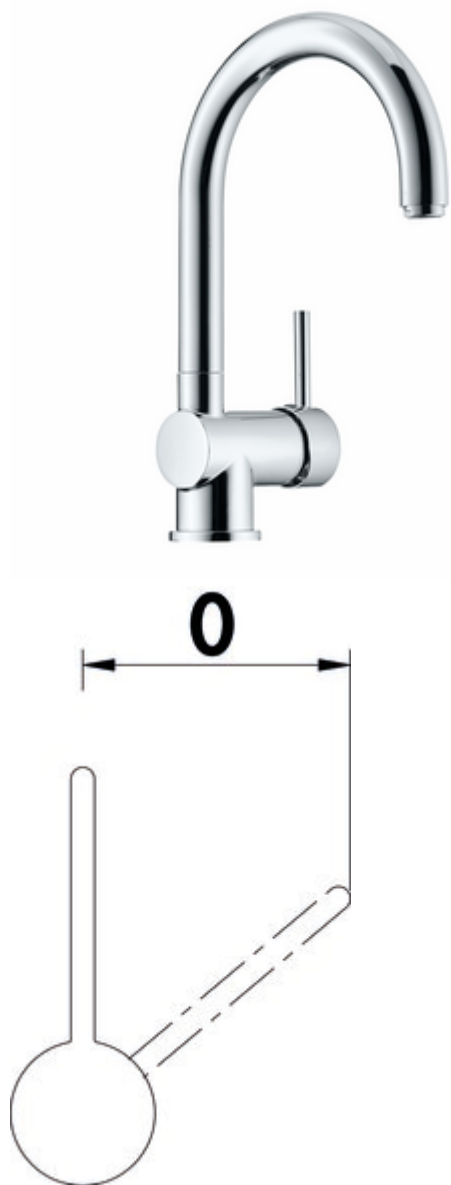

LINEA Dargo

Numéro de produit: 5011079

Configuration: chrome, haute pression

Options de configuration

5011079 | chrome, haute pression

- ✓ Robinetterie d'évier
- ✓ haute pression
- ✓ Pivotant

Mitigeur à bec unique. À tête pivotante, manette latérale, cartouche céramique et protection anti-ébullantement.

— plage de pivotement 360°

— forage Ø 35 mm

— correspond au règlement/à la directive allemande et européenne sur l'eau potable

[plus d'infos...](#)

Fiche technique

Type d'article	Robinetterie d'évier	Plage de pivotement de la sortie	360°
Marque	LINEA	Service après-vente d'usine	Non
Nombre de poignées	1	Type de robinetterie	Mitigeur à bec unique
Hauteur de montage totale	310 mm	Pression de service	haute pression
Portée	181 mm	Largeur	57 mm
Sortie	Pivotant	Matériau	laiton
Hauteur d'écoulement	188 mm	Nombre de trous de robinetterie	1
Mode d'emploi	Levier	Limiteur de température/protection contre les brûlures	Oui
Diamètre de perçage	35 mm	Douchette à ressort	Non
Griffposition	droite	Distance minimale entre le mur et le centre du trou de robinetterie	0 mm
Garantie du fabricant	Garantie du fabricant de 5 ans (pièces d'usure exclues) 10 ans de garantie de rachat sur les pièces de rechange Nous réglons votre droit au service clientèle pendant la période de garantie individuellement, après accord.	Débit max. Débit à 3 bar	9,5 l/min
Cartouche avec disques d'étanchéité en céramique	Oui		

Accessoires

5031005	Filtre à saleté Ecco 1, 3/8", chrome
---------	--------------------------------------