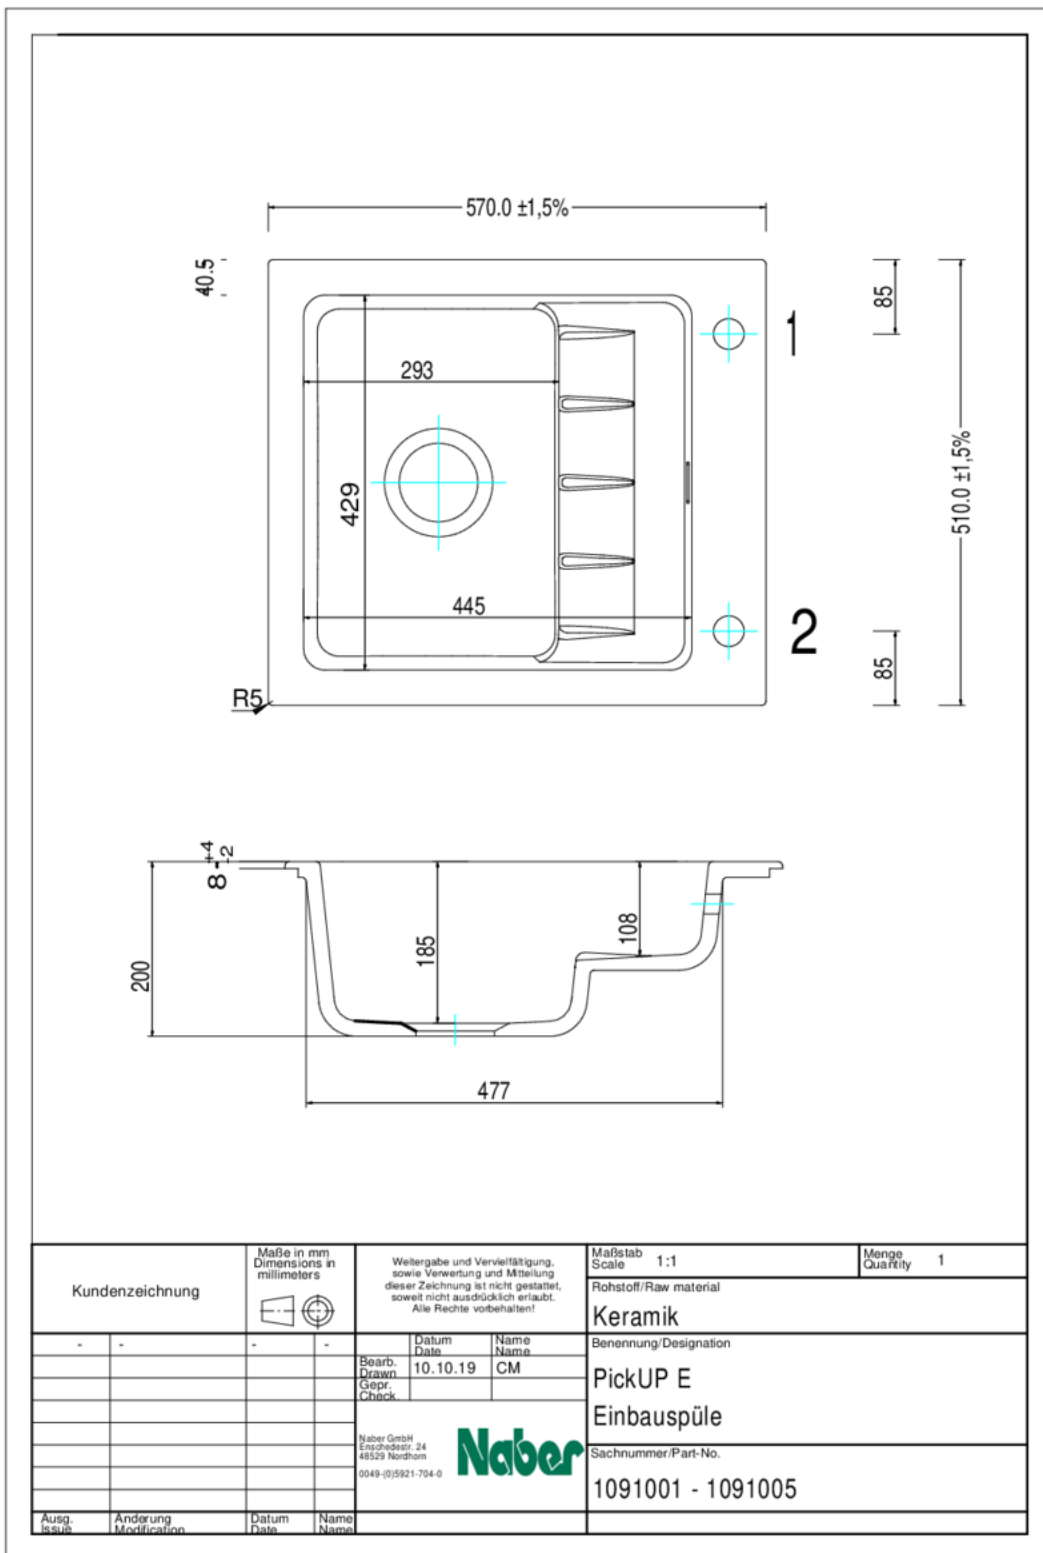

Maatschets (PDF)