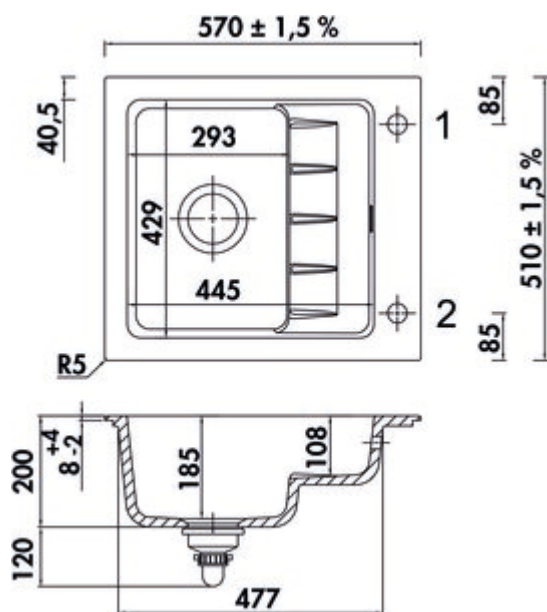

1091005 | wit mat

- ✓ Inbouw-spoelunit
- ✓ keramiek
- ✓ Excentrische set, verchroomd

Inbouw-spoelunit. Keramiek, enkel bekken met tweede niveau, reversibel, 3½" zeefkorfventiel met premium-draaiwaste-garnituur verchroomd, boring van gaten 1+2 doorgeboord.

— geschikt voor werkbladdikten vanaf 30 mm

— uitzaagafmeting ca. 540 x 480 mm, R 5 mm

Design by Hans Winkler Design, Grafenau.

[meer info...](#)

Technische gegevens

Type artikel	spoelunit	Aantal gaten	2
Breed	570 mm	Indeling bekken	Reversibel
Materiaal	keramiek	Aantal bekkens	1 Hoofdbekken
Ontwerper	Design by Hans Winkler Design, Grafenau.	Aantal overstroompunten	1
Installatievariant	Inbouw-spoelunit	Afdruiprek	Met geïntegreerd afdruiprek
Breedte hoofdspoelbak	293 mm	Ventilart	3½" zeefkorfventiel
Hoogte hoofdspoelbak	185 mm	Overloop	Overloop in het hoofdbassin
Diepte hoofdspoelbak	429 mm	Oppervlak/coating	mat
Uitgesneden afmeting	ca. 540 x 480 mm, R 5 mm	Garnitur	Excentrische set, verchromd
Spoelstraal (R)	5	Kastbreedte	600 mm
Minimale dikte werkbladmateriaal	30 mm	Garneer activering	Verchromd roterend excentriek
Aantal kraangaten	1	Opmerking	wij adviseren, een kraan met uittrekbare uitloop of slangdouche te gebruiken
Armatuur bank	Ja		

Aanbevelingen

5011252	Arco 2, Gootsteenkraan, chroom, hoogdruk
---------	--

Maatschets (PDF)

Afmetingen installatie (PDF)