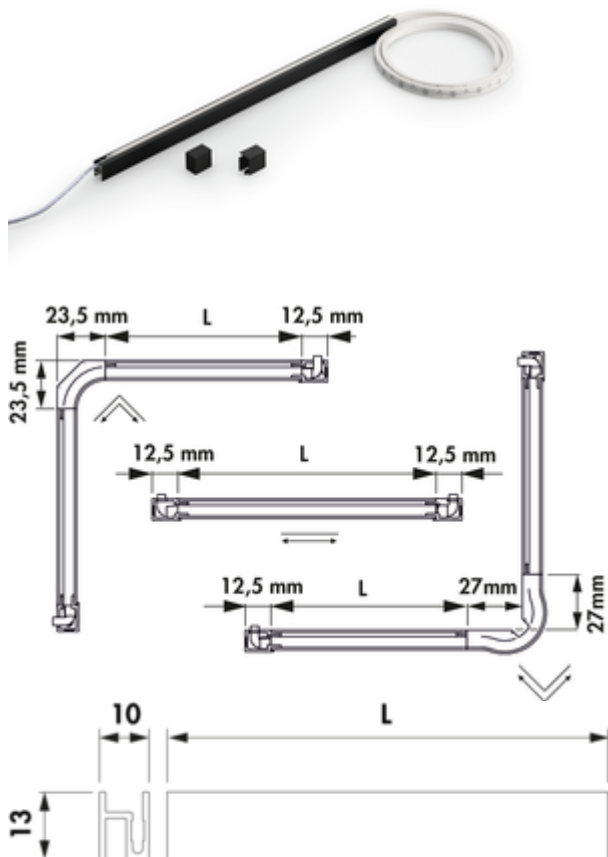

Andy kleurwissel LED

Productnummer: 7063401

Configuratie: L 1000 mm, zwart

Configuratie-opties

7063400 | L 1000 mm, roestvrij staalkleurig

7063401 | L 1000 mm, zwart

7063402 | L 2000 mm, roestvrij staalkleurig

7063403 | L 2000 mm, zwart

7063415 | L 2600 mm, zwart

7063418 | L 2600 mm, roestvrij staalkleurig

- ✓ Greeplijstverlichting
- ✓ 2700 K warmwit tot 6500 K koudwit
- ✓ recht

Verlichting van de greeplijsten. Aluminium behuizing met kunststof hoeken. LED-strip in siliconen gegoten, **niet zelfklevend**, alle 21 mm inkortbaar. Verlichting zonder zichtbare LED-punten incl. houderklemmen voor greeplijsten.

Afzonderlijke lamp

- 6,5 watt per meter, 12 V
- traploze regeling van de lichtkleur van **2700 K** warmwit tot **6500 K** koudwit
- max. 80 lumen/watt bij **6500 K** koudwit
- LED-strip, voeding aan weerszijden
- 2000 mm toevoerleiding aan weerszijden
- incl. 4 einddoppen (2 x links, 2 x rechts)
- incl. 8 clips (2 x 4 stuks)

Dit product bevat een lichtbron van de energie-efficiëntieklasse G.

[meer info...](#)

Technische gegevens

Type artikel	Lamp	Aansluiting	Aan beide zijden
Breed	1.000 mm	Materiaal behuizing	aluminium
Energie-efficiëntieklasse	G	Homogeen lichtveld zonder zichtbare LED-punten	Ja
Certificering	CE MM teken F-teken	Verkortbaarheid	alle 21 mm inkortbaar
Vorm	recht	Lengte van de toevoerleiding (primaïr)	2.000 mm
Type lichtbron	LED	Type armatuur	Greeplijstverlichting
Kleurtemperatuur	2700 K warmwit tot 6500 K koudwit	Vermogen per meter	6,5 watt/meter
Kleurtemperatuur instelbaar	traploos	Meer delen	incl. houderklemmen incl. 4 einddoppen incl. 8 clips (2 x 4 stuks)
Lichtopbrengst	max. 80 lumen/watt bij 6500 K koudwit		