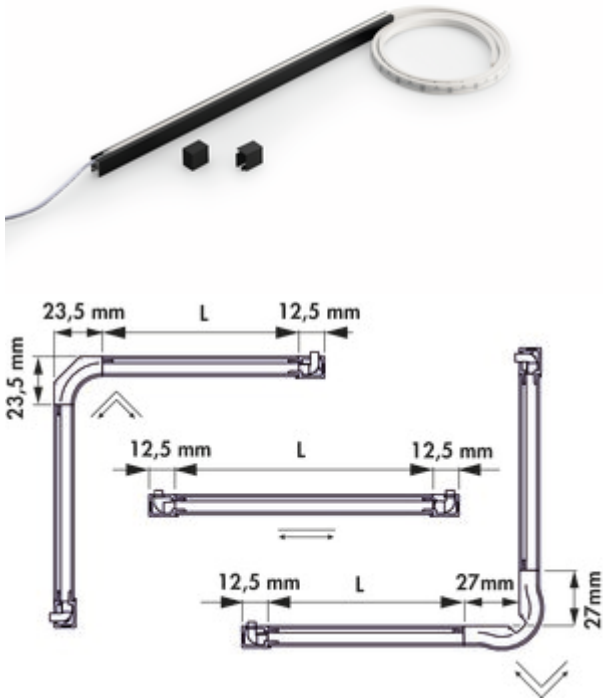

Andy kleurwissel LED

Productnummer: 7063401

Configuratie: L 1000 mm, zwart

Configuratie-opties

- 7063400 | L 1000 mm, roestvrij staalkleurig
- 7063401 | L 1000 mm, zwart
- 7063402 | L 2000 mm, roestvrij staalkleurig
- 7063403 | L 2000 mm, zwart
- 7063415 | L 2600 mm, zwart
- 7063418 | L 2600 mm, roestvrij staalkleurig

- ✓ Greeplijstverlichting
- ✓ 2700 K warmwit tot 6500 K koudwit
- ✓ recht

Verlichting van de greeplijsten. Aluminium behuizing met kunststof hoeken. LED-strip in siliconen gegoten, niet zelfklevend, alle 21 mm inkortbaar. Verlichting zonder zichtbare LED-punten incl. houderklemmen voor greeplijsten.

Afzonderlijke lamp

- 6,5 watt per meter, 12 V
- traploze regeling van de lichtkleur van 2700 K warmwit tot 6500 K koudwit
- max. 80 lumen/watt bij 6500 K koudwit
- LED-strip, voeding aan weerszijden
- 2000 mm toevoerleiding aan weerszijden
- incl. 4 einddoppen (2 x links, 2 x rechts)
- incl. 8 clips (2 x 4 stuks)

Dit product bevat een lichtbron van de energie-efficiëntieklasse G.

[meer info...](#)

Technische gegevens

Type artikel	Lamp	Aansluiting	Aan beide zijden
Breed	1.000 mm	Materiaal behuizing	aluminium
Energie-efficiëntieklasse	G	Homogeen lichtveld zonder zichtbare LED-punten	Ja
Certificering	CE MM teken F-teken	Verkortbaarheid	alle 21 mm inkortbaar
Vorm	recht	Lengte van de toevoerleiding (primair)	2.000 mm
Type lichtbron	LED	Type armatuur	Greeplijstverlichting
Kleurtemperatuur	2700 K warmwit tot 6500 K koudwit	Vermogen per meter	6,5 watt/meter
Kleurtemperatuur instelbaar	traploos	Meer delen	incl. houderklemmen incl. 4 einddoppen incl. 8 clips (2 x 4 stuks)
Lichtopbrengst	max. 80 lumen/watt bij 6500 K koudwit		