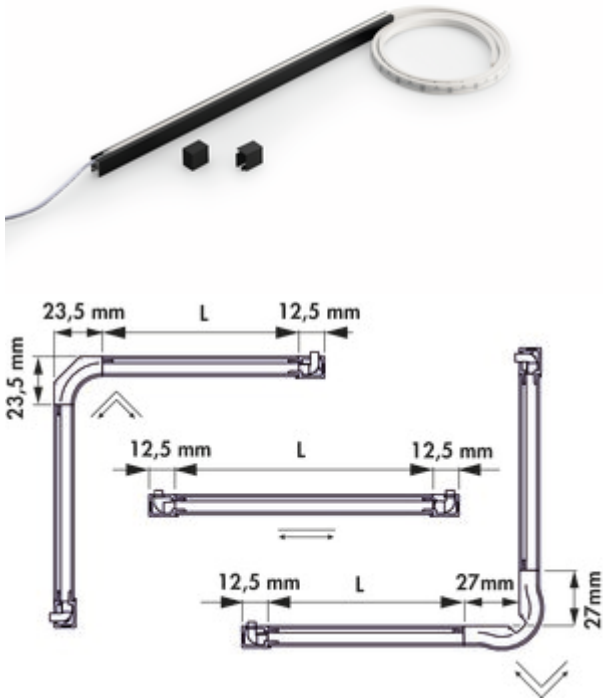

Andy kleurwissel LED

Productnummer: 7063401

Configuratie: L 1000 mm, zwart

Configuratie-opties

7063400 | L 1000 mm, roestvrij staalkleurig

7063401 | L 1000 mm, zwart

7063402 | L 2000 mm, roestvrij staalkleurig

7063403 | L 2000 mm, zwart

7063415 | L 2600 mm, zwart

7063418 | L 2600 mm, roestvrij staalkleurig

- ✓ Greeplijstverlichting
- ✓ 2700 K warmwit tot 6500 K koudwit
- ✓ recht

Verlichting van de greeplijsten. Aluminium behuizing met kunststof hoeken. LED-strip in siliconen gegoten, niet zelfklevend, alle 21 mm inkortbaar. Verlichting zonder zichtbare LED-punten incl. houderklemmen voor greeplijsten.

Afzonderlijke lamp

- 6,5 watt per meter, 12 V
- traploze regeling van de lichtkleur van 2700 K warmwit tot 6500 K koudwit
- max. 80 lumen/watt bij 6500 K koudwit
- LED-strip, voeding aan weerszijden
- 2000 mm toevoerleiding aan weerszijden
- incl. 4 einddoppen (2 x links, 2 x rechts)
- incl. 8 clips (2 x 4 stuks)

Dit product bevat een lichtbron van de energie-efficiëntieklasse G.

[meer info...](#)

Technische gegevens

Type artikel	Lamp	Lichtopbrengst	max. 80 lumen/watt bij 6500 K koudwit
Garantie	2 jaar Naber-garantie (behalve op slijtageonderdelen), de algemene garantievooraarden van Naber GmbH zijn van toepassing.	Aansluiting	Aan beide zijden
Breed	1.000 mm	Materiaal behuizing	aluminium
Energie-efficiëntieklasse	G	Homogeen lichtveld zonder zichtbare LED-punten	Ja
Certificering	CE MM teken F-teken	Verkortbaarheid	alle 21 mm inkortbaar
Vorm	recht	Lengte van de toevoerleiding (primaïr)	2.000 mm
Type lichtbron	LED	Type armatuur	Greeplijstverlichting
Kleurtemperatuur	2700 K warmwit tot 6500 K koudwit	Vermogen per meter	6,5 watt/meter
Kleurtemperatuur instelbaar	traploos	Meer delen	incl. houderklemmen incl. 4 einddoppen incl. 8 clips (2 x 4 stuks)