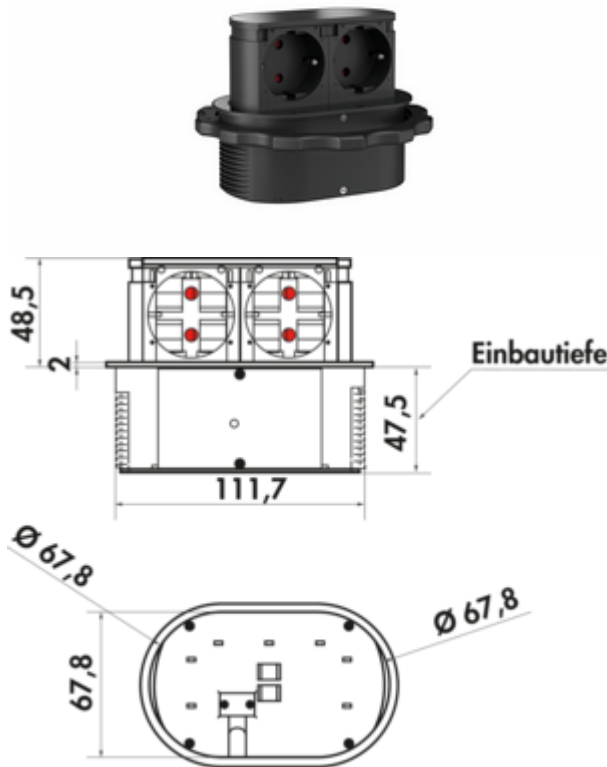

## Piccolino

Produktnummer: 7053199

Konfiguration: Blende schwarz matt

### Konfigurationsoptionen

7053198 | Blende Edelstahl

7053199 | Blende schwarz matt

- ✓ Versenkbares Steckdosenelement
- ✓ 2 x Schukosteckdose

Steckdosenelement. Versenkbar. Schukosteckdosen für Hängeschränke oder Arbeitsplatten.

- Material Kunststoff, schwarz
- Blende Edelstahl oder schwarz matt
- 2000 mm Netzanschlussleitung mit Schukostecker
- Bohr-Ø ca. 68 mm
- für Plattenstärke ab 16 mm, Fixierung über Schraubring
- Kabelauslass unten

### Technische Daten

Artikeltyp	Steckdosenelement	Länge der Zuleitung (primär)	2.000 mm
Höhe	47,50 mm	Farbe Blende	schwarz matt
Breite	67,80 mm	Farbe Steckdose	schwarz
Bohrdurchmesser	68 mm	Höhe ausgefahren	48,5 mm
Material	Kunststoff	Ausführung Steckdosen	2 x Schukosteckdose
Montage/Befestigung	Einbaumontage für Hängeschränke in die Arbeitsplatte	flächenbündig einbaubar	Ja
Arbeitsplattenstärke	ab 16 mm	Art des Steckdosenelements	Versenkbares Steckdosenelement
Netzspannung	230 V/16 A	Nennstrom	16 A
Zertifizierung	CE	Anzahl Steckdosen (gesamt)	2
Schutzart	IP44	Öffnungsmechanismus	Push-&-Pull
Einbautiefe	48 mm		