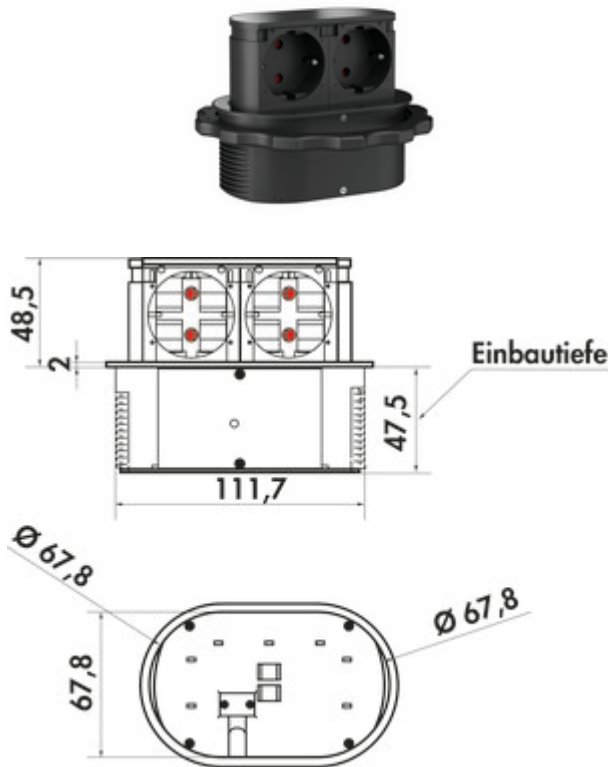

Piccolino

Produktnummer: 7053199

Konfiguration: Blende schwarz matt

Konfigurationsoptionen

7053198 | Blende Edelstahl

7053199 | Blende schwarz matt

✓ Versenkbares Steckdosenelement

✓ 2 x Schukosteckdose

✓ Öffnungsmechanismus: Push-&-Pull

Steckdosenelement. Versenkbar. Schukosteckdosen für Hängeschränke oder Arbeitsplatten.

— Material Kunststoff, schwarz

— Blende Edelstahl oder schwarz matt

— 2000 mm Netzanschlussleitung mit SchukoStecker

— Bohr-Ø ca. 68 mm

— für Plattenstärke ab 16 mm, Fixierung über Schraubring

— Kabelausslass unten

[weitere Infos...](#)

Technische Daten

Artikeltyp	Steckdosenelement	Länge der Zuleitung (primär)	2.000 mm
Bohrdurchmesser	68 mm	Farbe Blende	schwarz matt
Breite	67,80 mm	Farbe Steckdose	schwarz
Material	Kunststoff	Höhe ausgefahren	48,5 mm
Montage/Befestigung	Einbaumontage für Hängeschränke in die Arbeitsplatte	Ausführung Steckdosen	2 x Schukosteckdose
Arbeitsplattenstärke	ab 16 mm	flächenbündig einbaubar	Ja
Netzspannung	230 V/16 A	Art des Steckdosenelements	Vsenkbares Steckdosenelement
Zertifizierung	CE	Nennstrom	16 A
Schutzart	IP44	Anzahl Steckdosen (gesamt)	2
Einbautiefe	48 mm	Öffnungsmechanismus	Push-&-Pull

Empfehlungen

7053168 Lochsäge, Ø 68 mm, für Piccolino