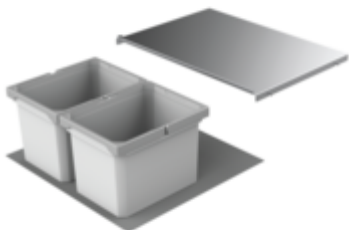

## Cox<sup>®</sup> Box 235 K/600-2

Produktnummer: 8012450  
 Konfiguration: ohne Biodeckel, hellgrau

### Konfigurationsoptionen

8012450 | ohne Biodeckel, hellgrau  
 8012451 | mit Biodeckel, hellgrau

- ✓ Vorhandene Auszüge
- ✓ Vollauszug
- ✓ 20 l

Zur Montage auf vorhandenen Auszügen. Mit Antirutschleinlegematte und feststehendem Gesamtdeckel.

- Abfallvolumen 20 (2 x 10) Liter
- Eimerhöhe 216 mm
- Gesamthöhe 235 mm
- Gesamtdeckel kann hinter oberer Front platzsparend montiert werden.

[weitere Infos...](#)

### Technische Daten

Artikeltyp	Abfallsammelsystem	Öffnungstechnik	Vollauszug
Breite	600 mm	Bauart Abfallsammler	Vorhandene Auszüge
Schrankbreite	600 mm	Gesamtvolumen	20 l
Montage/Befestigung	auf vorhandenen Auszügen	Volumen/Inhalt Behälter 1	10 l
Material Behälter	Kunststoff	Volumen/Inhalt Behälter 2	10 l
Farbe Gesamtdeckel	silber	Form	eckig
Material Deckel	Metall	Volumen/Inhalt Behälter	10/10
herausziehbarer Gesamtdeckel	Nein	Eimerhöhe	216 mm
Deckel	Ja	Biodeckel	Nein
Deckelart	Gesamtdeckel	weitere Teile	Antirutschleinlegematte
Anzahl Behälter	2		