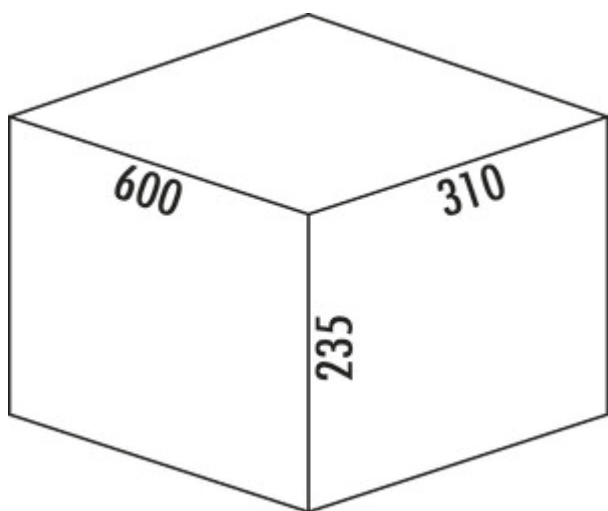

## Cox<sup>®</sup> Box 235 K/600-2

Produktnummer: 8012450  
 Konfiguration: ohne Biodeckel, hellgrau

### Konfigurationsoptionen

8012450 | ohne Biodeckel, hellgrau  
 8012451 | mit Biodeckel, hellgrau

- ✓ Vorhandene Auszüge
- ✓ Vollauszug
- ✓ 20 l

Zur Montage auf vorhandenen Auszügen. Mit Antirutschleinlegematte und feststehendem Gesamtdeckel.

- Abfallvolumen 20 (2 x 10) Liter
- Eimerhöhe 216 mm
- Gesamthöhe 235 mm
- Gesamtdeckel kann hinter oberer Front platzsparend montiert werden.

[weitere Infos...](#)

### Technische Daten

Artikeltyp	Abfallsammelsystem	Öffnungstechnik	Vollauszug
Breite	600 mm	Bauart Abfallsammler	Vorhandene Auszüge
Schrankbreite	600 mm	Gesamtvolumen	20 l
Montage/Befestigung	auf vorhandenen Auszügen	Volumen/Inhalt Behälter 1	10 l
Material Behälter	Kunststoff	Volumen/Inhalt Behälter 2	10 l
Farbe Gesamtdeckel	silber	Form	eckig
Material Deckel	Metall	Volumen/Inhalt Behälter	10/10
herausziehbarer Gesamtdeckel	Nein	Eimerhöhe	216 mm
Deckel	Ja	Biodeckel	Nein
Deckelart	Gesamtdeckel	weitere Teile	Antirutschleinlegematte
Anzahl Behälter	2		