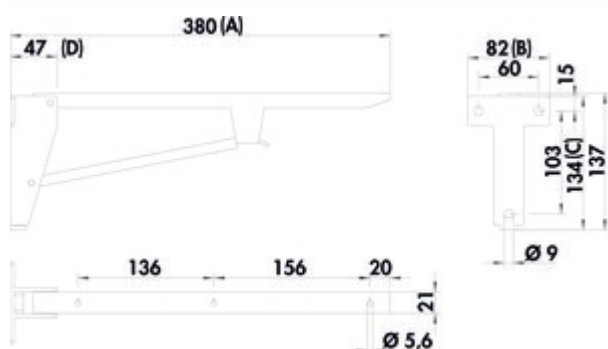

Configuratie-opties

3021093 | A 380, B 82, C 134, D 50 mm

3021094 | A 480, B 82, C 152, D 50 mm

3021095 | A 580, B 82, C 178, D 50 mm

✓ Console

✓ Materiaal: staal

Solide staalconstructie. De klapconsole vergrendelt automatisch bij het openklappen en kan net zo eenvoudig door aanheffen van de grendelarm ontgrendeld worden.

— gegrondverfd grijs

— draagvermogen ca. 75 kg