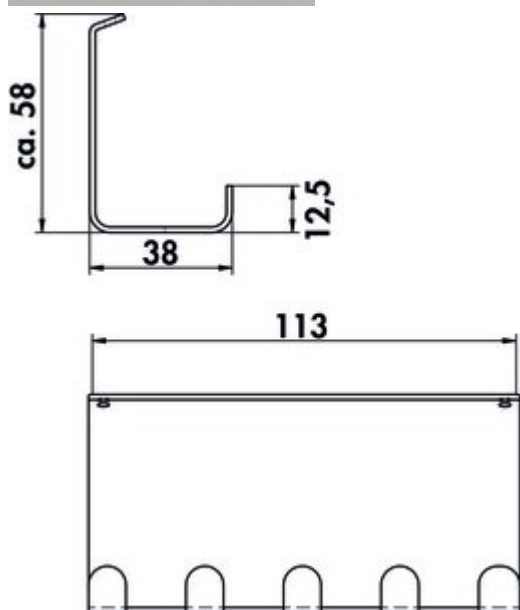

## transFORM strip met haken

Productnummer: 8041228

Configuratie: zwart mat

### Configuratie-opties

8041228 | zwart mat

- ✓ Relingsysteem
- ✓ hoekig
- 5-voudig.
- gepoedercoat
- 40 x 115 x 40 mm (H x B x D)

[meer info...](#)

### Technische gegevens

Type artikel	Relingsysteem	Vorm	hoekig
Breed	115 mm	Gebruiksgebied & toepassing	Binnen
Oppervlak/coating	poedergecoat		