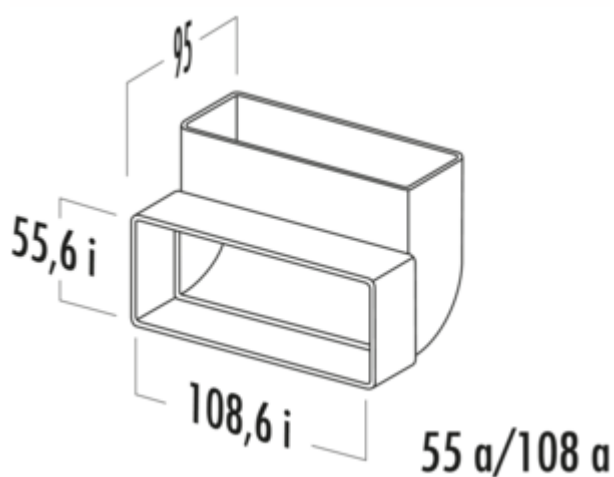

N-RBV 100 Rohrbogen vertikal 90°

Produktnummer: 4011012

Konfiguration: weiß

Konfigurationsoptionen

4011012 | weiß

- ✓ Verbindungselement
 - ✓ Stecksystem zum nachträglichen Verkleben
- Mit einseitig angeformter Muffe.

[weitere Infos...](#)

Technische Daten

Artikeltyp	Verbindungselement	Form	eckig
Höhe	55,6 mm	Anschlussdurchmesser	100 mm
Breite	95 mm	Systemmaß	100
Montage/Befestigung	Stecksystem zum nachträglichen Verkleben	Anschlussform	eckig