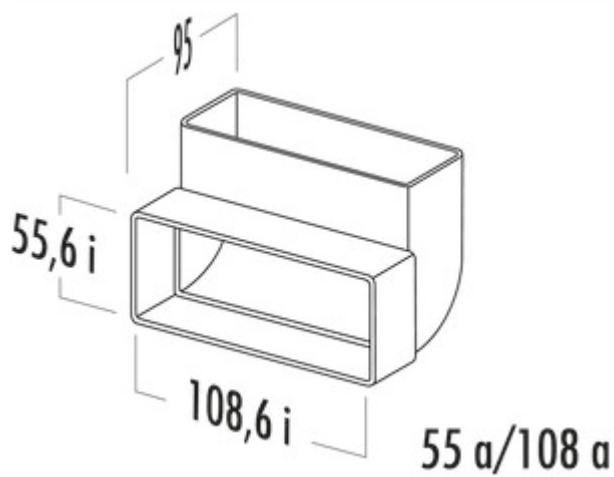

N-RBV 100 Rohrbogen vertikal 90°

Produktnummer: 4011012

Konfiguration: weiß

Konfigurationsoptionen

4011012 | weiß

- ✓ Verbindungselement
 - ✓ Stecksystem zum nachträglichen Verkleben
- Mit einseitig angeformter Muffe.

[weitere Infos...](#)

Technische Daten

Artikeltyp	Verbindungselement	Anschlussdurchmesser	100 mm
Breite	95 mm	Systemmaß	100
Montage/Befestigung	Stecksystem zum nachträglichen Verkleben	Anschlussform	eckig
Form	eckig		