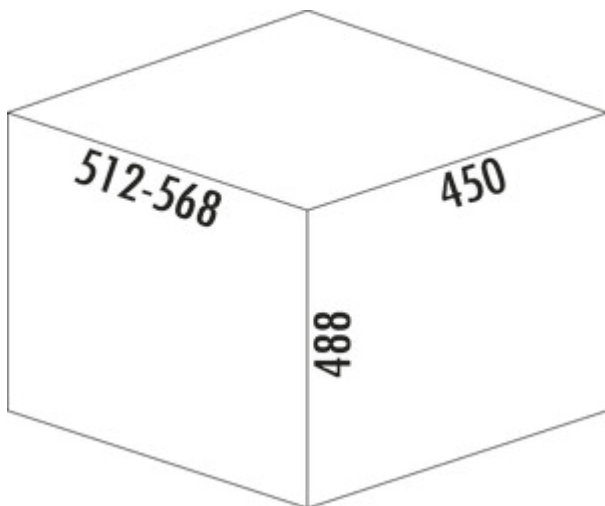

Müllex Euro Boxx 55/60 R

Produktnummer: 8011019
Konfiguration: anthrazit

Konfigurationsoptionen
8011019 | anthrazit

- ✓ Frontauszugssystem
- ✓ Vollauszug
- ✓ 56 l
 - geräuscharmes, stabiles Auszugssystem
 - Abfallvolumen 56 (1 x 40/1 x 16) Liter
 - Behälter zur Rundbefüllung des 35-Liter-Abfallsacks
 - optional zwei 17-Liter-Abfallsäcke
 - Technik: Vollauszug
 - herausziehbare Abdeckschublade
 - bei sperrigem Siphon, Schubladenrückwand verstellbar
 - erweitert mit 16-Liter-Zusatzbehälter
 - Adapter für 600-mm-Korpus mitgeliefert
 - Einzugsdämpfung als Standard
 - Führungsschientiefe 520 mm
 - Deckel anthrazit
 - Montage: Schrankboden und Frontblende
 - maximale Schrankbreite 600 mm

[weitere Infos...](#)

Technische Daten

Artikeltyp	Abfallsammelsystem	Öffnungstechnik	Vollauszug
Breite	568 mm	Bauart Abfallsammler	Frontauszugssystem
Schrankbreite	550 mm	CE-Kennzeichnung am Produkt	Nein
Montage/Befestigung	Schrankboden Frontblende	Führungsschientiefe	520 mm
Material Behälter	Kunststoff	Gesamtvolumen	56 l
Eigenschaften	geräuscharm	Volumen/Inhalt Behälter 1	40 l
Farbe Gesamtdeckel	anthrazit	Volumen/Inhalt Behälter 2	16 l
Material Deckel	Kunststoff	Form	eckig
Deckel	Ja	Softenzug	Ja
Deckelart	Verschlussdeckel	Volumen/Inhalt Behälter	40
Anzahl Behälter	2		