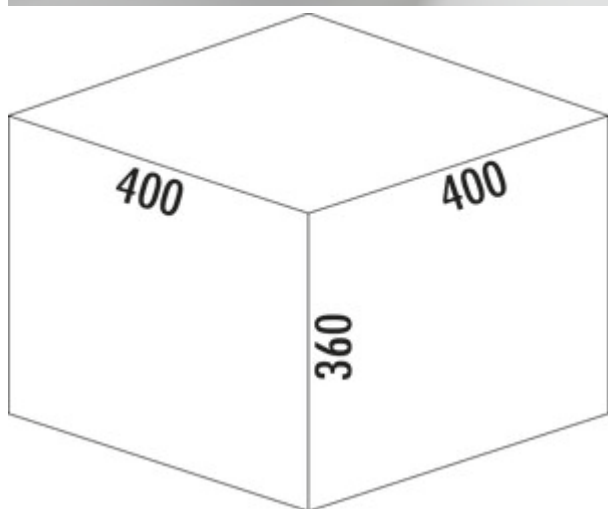

Cox® Base 360 S/400-2

Productnummer: 8013313

Configuratie: met biologisch deksel, antraciet, H 360 mm

Configuratie-opties

8012300 | zonder biologisch deksel, lichtgrijs, H 360 mm

8012313 | met biologisch deksel, lichtgrijs, H 360 mm

8013300 | zonder biologisch deksel, antraciet, H 360 mm

8013313 | met biologisch deksel, antraciet, H 360 mm

✓ Frontuittreksystemen

✓ volledig uittrekbaar

✓ 20 l

Met uittrekbaar compleet deksel.

— diepte van de geleidingrail 470 mm

— afvalvolume 20 (2 x 10) liter

— techniek: volledig uittrekbaar

— montage: kastwand en frontpaneel

— met softintreksysteem en demping

[meer info...](#)

Technische gegevens

Type artikel	Systeem voor afvalinzameling	Type afvalverzamelaar	Frontuittreksystemen
Hoogte	360 mm	CE-markering op het product	Nee
Breed	400 mm	Geleiderail diepte	470 mm
Kastbreedte	400 mm	Totaal volume	20 l
Monteren/bevestigen	kastwand frontpaneel	Volume/inhoud container 1	10 l
Materiaal container	kunststof	Volume/inhoud container 2	10 l
Kleur deksel	antraciet/groen	Vorm	hoekig
Intrekbare totaalafdekking	Ja	Zacht sluiten	Ja
Omslag	Ja	Volume/inhoud container	10/10
Type hoes	Volledig deksel	Biodeksel emmerafmetingen	10 l
Aantal containers	2	Biologisch deksel	Ja
Technologie openen	volledig uittrekbaar	Vergrendelmechanisme	Met demper