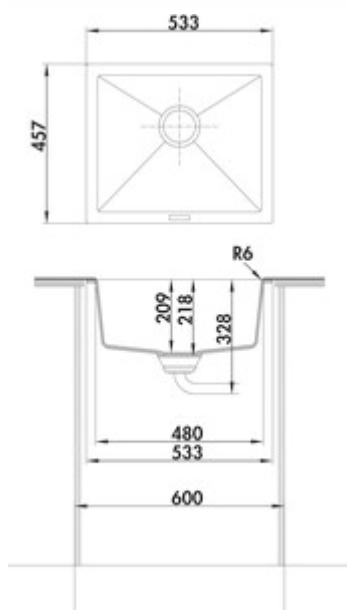

- ✓ Bac à encastrer par le bas
- ✓ Composite
- ✓ Garniture excentrique, chromée

Évier à encastrer par le bas. Composite, bac individuel. Soupape à tamis 3½", robinetterie à excentrique rotatif, chromé et Soupape-bouchon.

— dimensions de forage excentrique Ø 35 mm

— dimensions de découpe env. 468 x 390 mm

— testés selon le standard UE BS EN 13310:2015

— également utilisables en combinaison avec des robinetteries pour eau chaude (+/- 100° C)

Mitigeur à bec unique à tête pivotante, noir, manette latérale et cartouche céramique.

— plage de pivotement 360°

— forage Ø 35 mm

[plus d'infos...](#)

Fiche technique

Type d'article	Evier	Débordement	Trop-plein dans le bassin principal
Largeur	533 mm	Excentrique	Garniture excentrique, chromée
Matériau	Composite	Largeur de l'armoire	600 mm
Ventilart	soupape à tamis 3½"	Dimension de découpe	env. 468 x 390 mm

Pièces détachées

1106280	Kit de remplacement pour garniture rotative à excentrique, Robinetterie d'écoulement, noir
---------	--

Dimensions de montage (PDF)