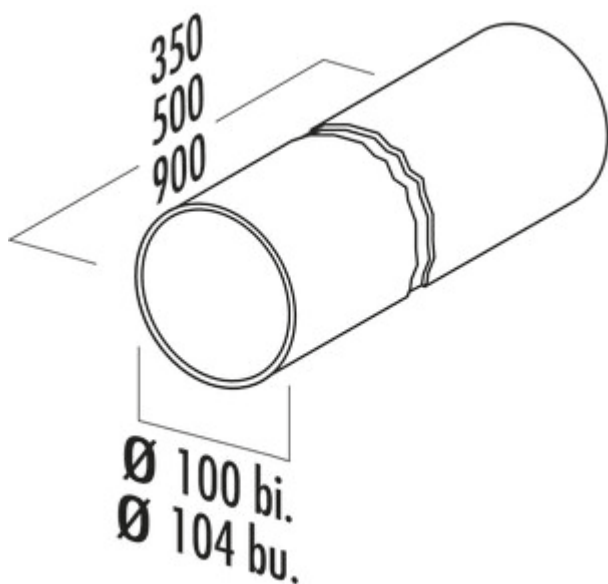

Ronde buis 100

Productnummer: 4011020
Configuratie: L 900 mm, wit

Configuratie-opties

4011018 | L 350 mm, wit
4011019 | L 500 mm, wit
4011020 | L 900 mm, wit

- ✓ Luchtafvoerbuiz
- ✓ Insteeksysteem voor verlijming achteraf
- ronde buis Ø 100 mm

[meer info...](#)

Technische gegevens

Type artikel	Luchtafvoerbuiz	Diameter aansluiting	100 mm
Hoogte	104 mm	Systeemdimensie	100
Breed	900 mm	Uitgangsaandrijving	rond
Monteren/bevestigen	Insteeksysteem voor verlijming achteraf	Ventilatiesysteem	COMPAIR norm
Vorm	rond		