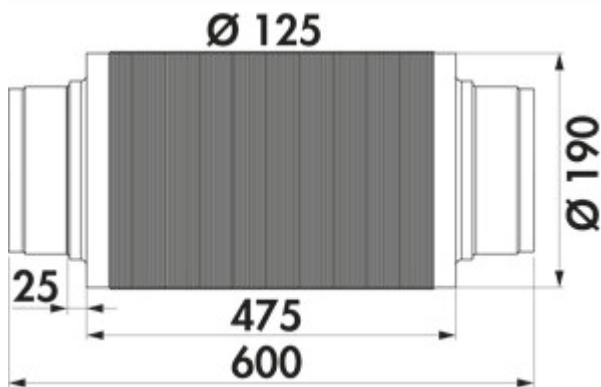

Schalldämpfer 125

Produktnummer: 4033034
 Konfiguration: Ø 125 mm, L 475 mm

Konfigurationsoptionen
 4033034 | Ø 125 mm, L 475 mm

- ✓ Abluftzubehör
- Äußerst stabile Ausführung durch Verwendung von dickem Alu-Rohr. 25 mm/16 kg pro m³ Glaswolleneinlage reduziert den Schall je nach Frequenz bis zu 22 dB, nach DIN 4102 nicht brennbar (A1).
- Anschluss an Kunststoff Rundrohr

[weitere Infos...](#)

Technische Daten

Artikeltyp	Abluftzubehör	Form	rund
Breite	475 mm	Außendurchmesser	125 mm
Material	Aluminium	Systemmaß	125
Hinweis	Anschluss an ein Kunststoff Rundrohr möglich Äußerst stabile Ausführung durch Verwendung von dickem Alu-Rohr. 25 mm/16 kg pro m ³ Glaswolleneinlage reduziert den Schall je nach Frequenz bis zu 22 dB	Anschlussform	rund
Eigenschaften	reduziert den Schall je nach Frequenz bis zu 22 dB nicht brennbar (A1)	Lüftungssystem	Zubehör