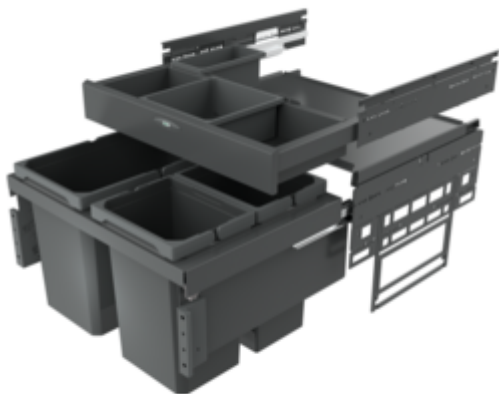

Cox® Base 360 S/600-3 met Base-Board

Productnummer: 8013374

Configuratie: zonder biologisch deksel, antraciet, H 460 mm

Configuratie-opties

8012374 | zonder biologisch deksel, lichtgrijs, H 460 mm

8012375 | met biologisch deksel, lichtgrijs, H 460 mm

8013374 | zonder biologisch deksel, antraciet, H 460 mm

8013375 | met biologisch deksel, antraciet, H 460 mm

- ✓ Frontuittreksystemen
- ✓ volledig uittrekbaar
- ✓ 42 l
 - diepte van de geleidingrail 470 mm
 - afvalvolume 42 (2 x 10/1 x 22) l
 - techniek: volledig uittrekbaar
 - montage: kastwand en frontpaneel
 - voor 16/19 mm zijwanden
 - met softintreksysteem en demping
 - 1 x 2,7 l en 1 x 1,2 l bewaar dozen alsook 4 houders inbegrepen

[meer info...](#)

Technische gegevens

Type artikel	Systeem voor afvalinzameling	Volume/inhoud container 2	10 l
Hoogte	460 mm	Volume/inhoud container 3	10 l
Breed	600 mm	Vorm	hoekig
Kastbreedte	600 mm	Installatiehoogte	460 mm
Monteren/bevestigen	kastwand frontpaneel	Zacht sluiten	Ja
Materiaal container	kunststof	Voor zijwanddikte	16/19 mm
Aantal containers	3	Volume/inhoud container	22/10/10
Technologie openen	volledig uittrekbaar	Volume/capaciteit ladebak 1	2,7 l
Aantal containers in extra lade	2	Volume/capaciteit ladebak 2	1,2 l
Type afvalverzamelaar	Frontuittreksystemen	Installatie diepte	400 mm
Geleiderail diepte	470 mm	Biologisch deksel	Nee
Totaal volume	42 l	Vergrendelmechanisme	Met demper
Volume/inhoud container 1	22 l		