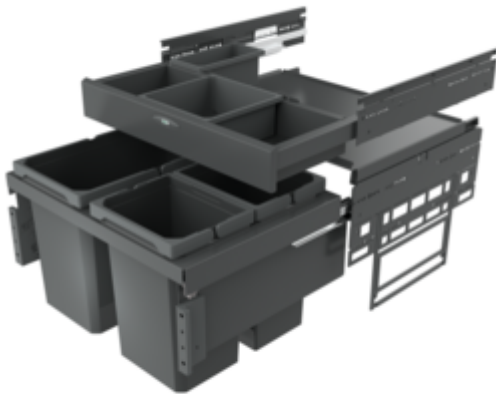

Cox® Base 360 S/600-3 met Base-Board

Productnummer: 8013374

Configuratie: zonder biologisch deksel, antraciet, H 460 mm

Configuratie-opties

8012374 | zonder biologisch deksel, lichtgrijs, H 460 mm

8012375 | met biologisch deksel, lichtgrijs, H 460 mm

8013374 | zonder biologisch deksel, antraciet, H 460 mm

8013375 | met biologisch deksel, antraciet, H 460 mm

- ✓ Frontuittreksystemen
- ✓ volledig uittrekbaar
- ✓ 42 l
 - diepte van de geleidingrail 470 mm
 - afvalvolume 42 (2 x 10/1 x 22) liter
 - techniek: volledig uittrekbaar
 - montage: kastwand en frontpaneel
 - met softintreksysteem en demping
 - 1 x 2,7 l en 1 x 1,2 l bewaar dozen alsook 4 houders inbegrepen

[meer info...](#)

Technische gegevens

Type artikel	Systeem voor afvalinzameling	Totaal volume	42 l
Breed	600 mm	Volume/inhoud container 1	22 l
Kastbreedte	600 mm	Volume/inhoud container 2	10 l
Monteren/bevestigen	kastwand frontpaneel	Volume/inhoud container 3	10 l
Materiaal container	kunststof	Vorm	hoekig
Aantal containers	3	Zacht sluiten	Ja
Technologie openen	volledig uittrekbaar	Volume/inhoud container	22/10/10
Aantal containers in extra lade	2	Volume/capaciteit ladebak 1	2,7 l
Type afvalverzamelaar	Frontuittreksystemen	Volume/capaciteit ladebak 2	1,2 l
CE-markering op het product	Nee	Biologisch deksel	Nee
Geleiderail diepte	470 mm	Vergrendelmechanisme	Met demper

Accessoires

8011312	Biologisch deksel, Toebehoren, lichtgrijs, voor 4/ 6/ 7/ 10/ 12,5 liter
8013312	Biologisch deksel, Toebehoren, antraciet, voor 4/ 6/ 7/ 10/ 12,5 liter
8012368	Cox Cick-E® 600, Toebehoren, B 600 mm, donkergrijs/chroom mat
8012367	Cox Cick®, Toebehoren, donkergrijs/chroom mat
8012363	Bewaarbox, Box voor benodigdheden, donkergrijs, 1,2 liter
8013363	Bewaarbox, Box voor benodigdheden, antraciet, 1,2 liter
8012362	Bewaarbox, Box voor benodigdheden, donkergrijs, 2,7 liter
8013362	Bewaarbox, Box voor benodigdheden, antraciet, 2,7 liter
8012364	Houder voor bewaarbox, Toebehoren, zilver