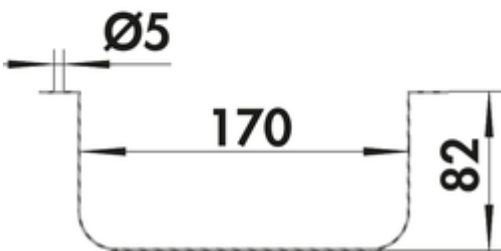

Flachkanalhalterung 125

Produktnummer: 4033025
Konfiguration: Edelstahl

Konfigurationsoptionen
4033025 | Edelstahl

✓ Abluftzubehör

Für sichere Wand-/Deckenmontage freigeführter Kanäle und Schläuche.

[weitere Infos...](#)

Technische Daten

Artikeltyp	Abluftzubehör	Form	eckig
Höhe	82 mm	Anschlussdurchmesser	125 mm
Breite	170 mm	Systemmaß	125
Material	Edelstahl	Lüftungssystem	COMPAIR flow 125
Zertifizierung	Rostfrei		