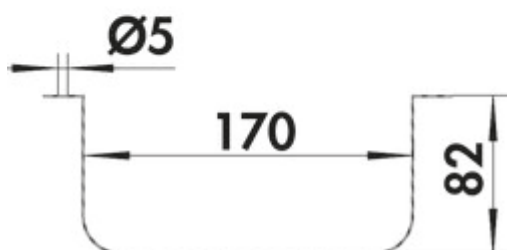

Flachkanalhalterung 125

Produktnummer: 4033025

Konfiguration: Edelstahl

Konfigurationsoptionen

4033025 | Edelstahl

✓ Abluftzubehör

Für sichere Wand-/Deckenmontage freigeführter Kanäle und Schläuche.

[weitere Infos...](#)

Technische Daten

Artikeltyp	Abluftzubehör	Form	eckig
Breite	170 mm	Anschlussdurchmesser	125 mm
Material	Edelstahl	Systemmaß	125
Zertifizierung	Rostfrei	Lüftungssystem	COMPAIR flow 125