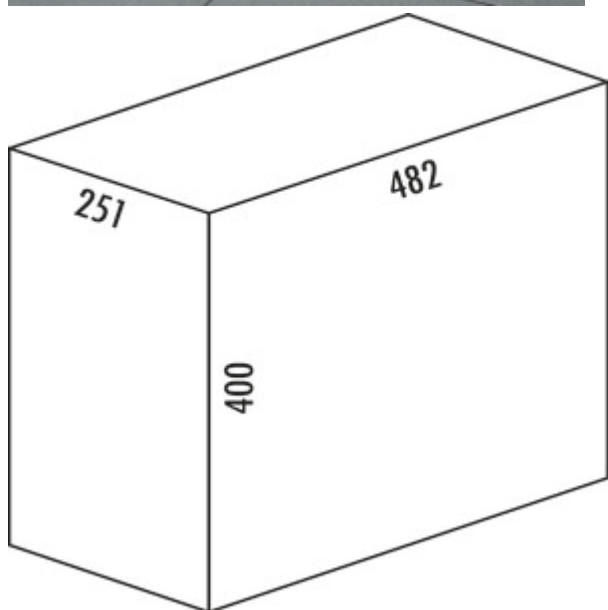

## Trenta 7

Produktnummer: 8011042  
 Konfiguration: graphitgrau

**Konfigurationsoptionen**  
 8011042 | graphitgrau

- ✓ Auszugstechnik für Drehtüren
- ✓ Vollauszug
- ✓ 29 l
- Abfallvolumen 29 (2 x 7/1 x 15) Liter
- Technik: Vollauszug
- Montage: Schrankboden

### Technische Daten

Artikeltyp	Abfallsammelsystem	Öffnungstechnik	Vollauszug
Breite	251 mm	Bauart Abfallsammler	Auszugstechnik für Drehtüren
Schrankbreite	300 mm	Gesamtvolumen	29 l
Montage/Befestigung	Schrankboden	Volumen/Inhalt Behälter 1	7 l
Material Behälter	Kunststoff	Volumen/Inhalt Behälter 2	7 l
Farbe Gesamtdeckel	graphitgrau	Volumen/Inhalt Behälter 3	15 l
Deckel	Ja	Form	eckig
Deckelart	Gesamtdeckel	Volumen/Inhalt Behälter	7/7/15
Anzahl Behälter	3		

### Ersatzteile

8010110 Ersatzbehälter, Einzeleimer, graphitgrau, 15 Liter