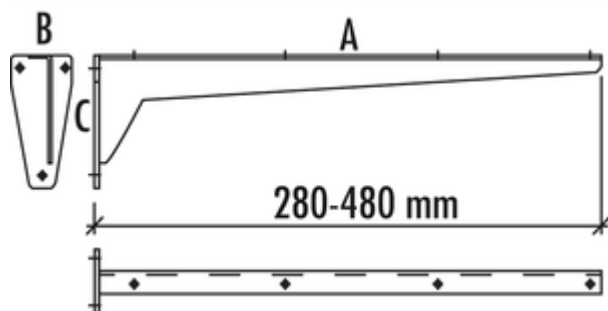

Console starr

Numéro de produit: 3021085

Configuration: A 280, B 53, C 100 mm

Options de configuration

3021085 | A 280, B 53, C 100 mm

3021086 | A 330, B 53, C 100 mm

3021087 | A 380, B 65, C 130 mm

3021088 | A 480, B 65, C 130mm

✓ Console

Construction en tôle solide. Support de tablette avec plaque de fixation soudée.

— coloris gris

— capacité de charge: env. 75 kg

[plus d'infos...](#)

Fiche technique

Type d'article	Console	Largeur	280 mm
Hauteur	100 mm	Capacité de charge	env. 75 kg