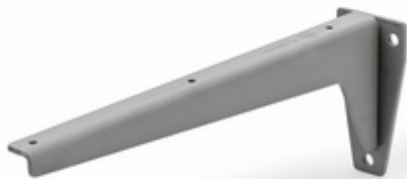

Console starr

Numéro de produit: 3021085

Configuration: A 280, B 53, C 100 mm

Options de configuration

3021085 | A 280, B 53, C 100 mm

3021086 | A 330, B 53, C 100 mm

3021087 | A 380, B 65, C 130 mm

3021088 | A 480, B 65, C 130mm

✓ Console

Construction en tôle solide. Support de tablette avec plaque de fixation soudée.

— coloris gris

— capacité de charge: env. 75 kg

[plus d'infos...](#)

Fiche technique

Type d'article	Console	Largeur	280 mm
Hauteur	100 mm	Capacité de charge	env. 75 kg