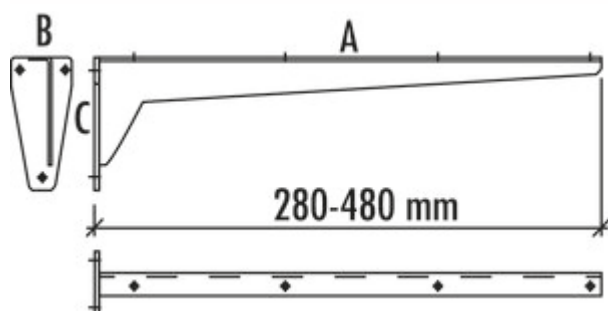

Console starr

Numéro de produit: 3021085

Configuration: A 280, B 53, C 100 mm

Options de configuration

3021085 | A 280, B 53, C 100 mm

3021086 | A 330, B 53, C 100 mm

3021087 | A 380, B 65, C 130 mm

3021088 | A 480, B 65, C 130mm

✓ Console

Construction en tôle solide. Support de tablette avec plaque de fixation soudée.

— coloris gris

— capacité de charge: env. 75 kg

[plus d'infos...](#)

Fiche technique

Type d'article	Console	Largeur	280 mm
Garantie	Garantie Naber de 2 ans (hors pièces d'usure), les conditions générales de garantie de la société Naber GmbH s'appliquent.	Capacité de charge	env. 75 kg