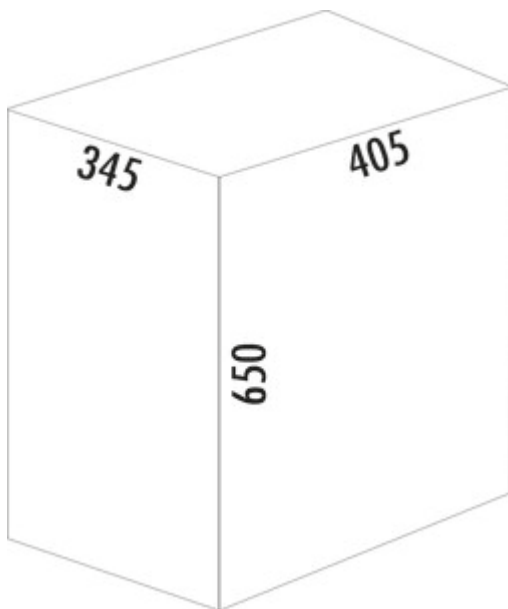

WESCO® Big Double Boy

Produktnummer: 8011696
Konfiguration: schwarz matt

Konfigurationsoptionen

8011694 | rot
8011695 | mandel
8011696 | schwarz matt
8011697 | weiß matt
8011698 | graphit matt
8011699 | sand matt
8011795 | cool grey

- ✓ freistehende Behälter
- ✓ Fußtrittmechanismus
- ✓ 36 l
- Abfallvolumen 36 (2 x 18) Liter
- Korpus pulverbeschichtetes Stahlblech
- Deckel Edelstahl
- Einsatz Kunststoff
- Fußtritt Edelstahl

[weitere Infos...](#)

Technische Daten

Artikeltyp	freistehender Behälter	Form	eckig
Marke	WESCO®	Spülmaschineneignung	Nicht spülmaschinene geeignet
Breite	405 mm	Höhe Einsatz	588 mm
Weiteres	Befestigungsmöglichkeit für Müllbeutel	Breite Einsatz	190 mm
Material Deckel	Edelstahl	Tiefe Einsatz	235 mm
Deckel	Ja	Material Einsatz	Kunststoff
Deckelart	Verschlussdeckel	Volumen/Inhalt Behälter	18/18
Anzahl Behälter	2	Mülleimer Maße	650 x 405
Öffnungstechnik	Fußtrittmechanismus	Schließmechanismus	Mit Dämpfer
Bauart Abfallsammler	freistehende Behälter	Material Korpus	pulverbeschichtetes Stahlblech
Gesamtvolumen	36 l	Material Fußtritt	Edelstahl
Volumen/Inhalt Behälter 1	18 l	Arretierbarkeit	in offener Stellung
Volumen/Inhalt Behälter 2	18 l	Alte Wesco Art.Nr.	381411-73