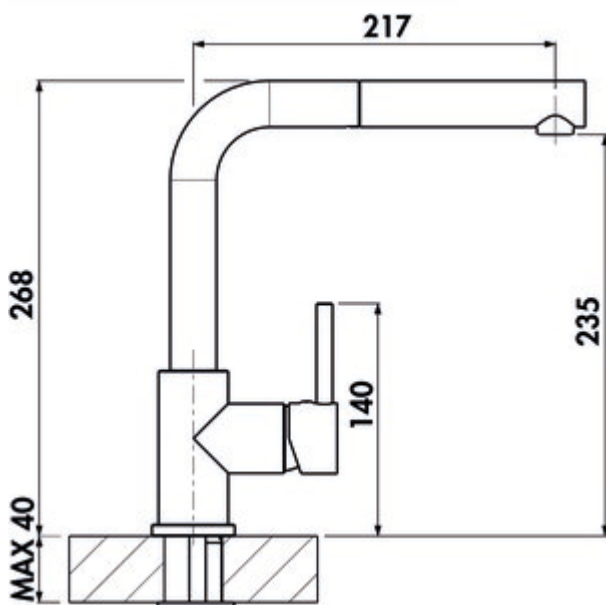

## LINEA Arco 2

Produktnummer: 5011266

Konfiguration: edelstahlfinish, Niederdruck

- ✓ Spültischarmatur
- ✓ Niederdruck
- ✓ mit schwenk-/herausziehbarem Auslauf

Einhebelmischer. Mit schwenk-/herausziehbarem Metallauslauf, seitlichem Hebel, Laminarstrahlregler und Keramikkartusche.

- Schwenkbereich 360°
- Bohr-Ø 35 mm
- entspricht der deutschen und europäischen Trinkwasserverordnung/-richtlinie

### Technische Daten

Artikeltyp	Spültischarmatur	Armaturenart	Einhebelmischer
Marke	LINEA	Betriebsdruck	Niederdruck
Anzahl Griffe	1	Material	Messing
Aufbauhöhe gesamt	268 mm	Arbeitsplattenstärke	40 mm
Ausladung	217 mm	Hahnlochanzahl	1
Auslauf	mit schwenk-/herausziehbarem Auslauf	Kartuschengröße	35 mm
Auslaufhöhe	235 mm	federgeführte Schlauchbrause	Nein
Bedienungsart	Hebel	Mindestabstand Wand zu Mitte Hahnlochbohrung	10 mm
Bohrdurchmesser	35 mm	Anschlussart	G 3/8" F
Griffposition	rechts	Anschlussgröße	DN 15
Kartusche mit keramischen Dichtscheiben	Ja	Anschlusschläuche	450 mm
Schwenkbereich Auslauf	360°		