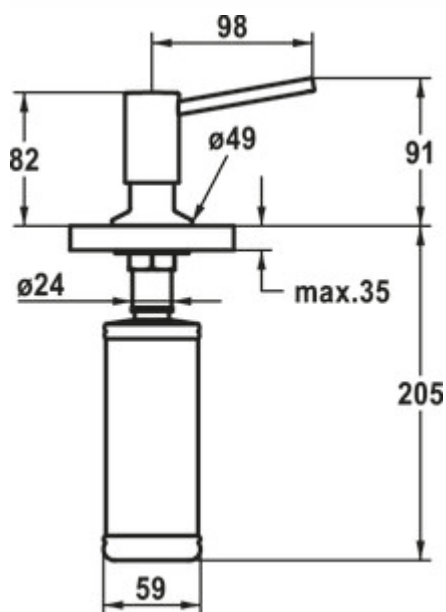

## KWC Spoelmiddeldispenser Basic

Productnummer: 5022218

Configuratie: roestvrij staalfinish

### Configuratie-opties

5022216 | chroom

5022217 | zwart mat

5022218 | roestvrij staalfinish

✓ Spoelmiddeldispenser

✓ 0,32 l

✓ KWC

Spoelmiddeldispenser. Inhoud 320 ml. Vulling langs boven.

— boor  $\varnothing$  26 mm
[meer info...](#)

### Technische gegevens

Type artikel	Spoelmiddeldispenser	Breed	49 mm
Merk	KWC	Materiaal	messing
Aantal handgrepen	1	Oppervlak/coating	PVD-bekleding
Totale installatiehoogte	91 mm	Volume/inhoud	0,32 l
Bereik	98 mm	Vullen van bovenaf	Ja
Boordiameter	26 mm		