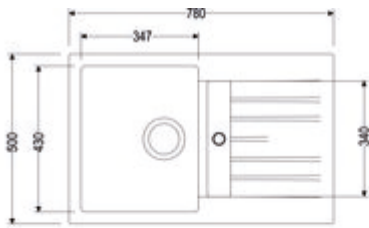

- ✓ Einbauspüle
  - ✓ Composite
  - ✓ Exzentergarnitur, verchromt
- Einbauspüle. Composite, mit kleiner Abtropffläche, reversibel. 3/2" Siebkorbventil mit Drehexzentergarnitur, verchromt.
- beidseitig durchgebohrt
  - geeignet für Arbeitsplattenstärken von 22 mm bis 44 mm
  - Ausschnittmaß ca. 760 x 480 mm
  - auch verwendbar in Kombination mit Heißwasser-Armaturen (+/-100 °C)

### Technische Daten

Artikeltyp	Spüle	Armaturenbank	Ja
Breite	780 mm	Lochbohrungen	2
Material	Composite	Anordnung Becken	Reversibel
Einbauvariante	Einbauspüle	Anzahl Becken	1 Hauptbecken
Breite Hauptbecken	347 mm	Anzahl Überlaufstellen	1
Höhe Hauptbecken	200 mm	Abtropffläche	Mit geriffelter Abtropffläche
Tiefe Hauptbecken	430 mm	Ventilart	3 1/2" Siebkorbventil
Ausschnittmaß	ca. 760 x 480 mm	Überlauf	Überlauf in der Abtropffläche
Spülenaußenradius (R)	6	Garnitur	Exzentergarnitur, verchromt
Materialstärke Arbeitsplatte maximal	44 mm	Schrankbreite	500 mm
Materialstärke Arbeitsplatte minimal	22 mm	Garniturbetätigung	Drehexzenter verchromt
Anzahl Hahnlöcher	1	geeignet für	auch verwendbar in Kombination mit Heißwasser-Armaturen (+/-100 °C)