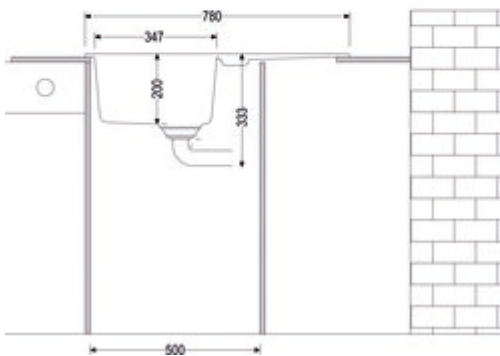

## Corto 780

Produktnummer: 1106043  
Konfiguration: granit metallico

- ✓ Einbauspüle
  - ✓ Composite
  - ✓ Exzentergarnitur, verchromt
- Einbauspüle. Composite, mit kleiner Abtropffläche, reversibel. 3/2" Siebkorbventil mit Drehexzentergarnitur, verchromt.
- beidseitig durchgebohrt
  - geeignet für Arbeitsplattenstärken von 22 mm bis 44 mm
  - Ausschnittmaß ca. 760 x 480 mm
  - auch verwendbar in Kombination mit Heißwasser-Armaturen (+/-100 °C)

### Technische Daten

Artikeltyp	Spüle	Armaturenbank	Ja
Breite	780 mm	Lochbohrungen	2
Material	Composite	Anordnung Becken	Reversibel
Einbauvariante	Einbauspüle	Anzahl Becken	1 Hauptbecken
Breite Hauptbecken	347 mm	Anzahl Überlaufstellen	1
Höhe Hauptbecken	200 mm	Abtropffläche	Mit geriffelter Abtropffläche
Tiefe Hauptbecken	430 mm	Ventilart	3 1/2" Siebkorbventil
Ausschnittmaß	ca. 760 x 480 mm	Überlauf	Überlauf in der Abtropffläche
Spülenaußenradius (R)	6	Garnitur	Exzentergarnitur, verchromt
Materialstärke Arbeitsplatte maximal	44 mm	Schrankbreite	500 mm
Materialstärke Arbeitsplatte minimal	22 mm	Garniturbetätigung	Drehexzenter verchromt
Anzahl Hahnlöcher	1	geeignet für	auch verwendbar in Kombination mit Heißwasser-Armaturen (+/-100 °C)