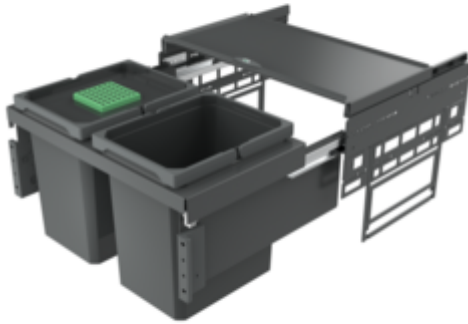

Cox[®] Base 360 K/600-2

Productnummer: 8013403

Configuratie: met biologisch deksel, antraciet, H 360 mm

Configuratie-opties

8012402 | zonder biologisch deksel, lichtgrijs, H 360 mm

8012403 | met biologisch deksel, lichtgrijs, H 360 mm

8013402 | zonder biologisch deksel, antraciet, H 360 mm

8013403 | met biologisch deksel, antraciet, H 360 mm

✓ Frontuittreksystemen

✓ volledig uittrekbaar

✓ 31 l

Met uittrekbaar compleet deksel.

— diepte van de geleidingrail 470 mm

— afvalvolume 31 (2 x 15,5) l

— techniek: volledig uittrekbaar

— montage: kastwand en frontpaneel

— voor 16/19 mm zijwanden

— met softintreksysteem en demping

— inbouwdiepte 320 mm

[meer info...](#)

Technische gegevens

Type artikel	Systeem voor afvalinzameling	Geleiderail diepte	470 mm
Hoogte	360 mm	Totaal volume	31 l
Breed	600 mm	Volume/inhoud container 1	15,5 l
Kastbreedte	600 mm	Volume/inhoud container 2	15,5 l
Monteren/bevestigen	kastwand frontpaneel	Vorm	hoekig
Materiaal container	kunststof	Installatiehoogte	360 mm
Kleur deksel	antraciet/groen	Zacht sluiten	Ja
Intrekbare totaalafdekking	Ja	Volume/inhoud container	15,5/15,5
Omslag	Ja	Biodeksel emmerafmetingen	15,5 l
Type hoes	Volledig deksel	Installatie diepte	320 mm
Aantal containers	2	Biologisch deksel	Ja
Technologie openen	volledig uittrekbaar	Vergrendelmechanisme	Met demper
Type afvalverzamelaar	Frontuittreksystemen		