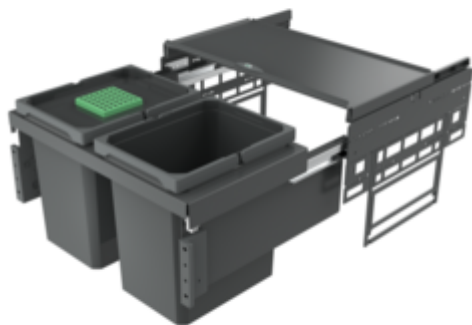

Cox[®] Base 360 K/600-2

Productnummer: 8013403

Configuratie: met biologisch deksel, antraciet, H 360 mm

Configuratie-opties

8012402 | zonder biologisch deksel, lichtgrijs, H 360 mm

8012403 | met biologisch deksel, lichtgrijs, H 360 mm

8013402 | zonder biologisch deksel, antraciet, H 360 mm

8013403 | met biologisch deksel, antraciet, H 360 mm

✓ Frontuittreksystemen

✓ volledig uittrekbaar

✓ 31 l

Met uittrekbaar compleet deksel.

— diepte van de geleidingrail 470 mm

— afvalvolume 31 (2 x 15,5) liter

— techniek: volledig uittrekbaar

— montage: kastwand en frontpaneel

— met softintreksysteem en demping

— inbouwdiepte 320 mm

[meer info...](#)

Technische gegevens

| | | | |
|----------------------------|------------------------------|-----------------------------|------------|
| Type artikel | Systeem voor afvalinzameling | CE-markering op het product | Nee |
| Hoogte | 360 mm | Geleiderail diepte | 470 mm |
| Breed | 600 mm | Totaal volume | 31 l |
| Kastbreedte | 600 mm | Volume/inhoud container 1 | 15,5 l |
| Monteren/bevestigen | kastwand frontpaneel | Volume/inhoud container 2 | 15,5 l |
| Materiaal container | kunststof | Vorm | hoekig |
| Kleur deksel | antraciet/groen | Zacht sluiten | Ja |
| Intrekbare totaalafdekking | Ja | Volume/inhoud container | 15,5/15,5 |
| Omslag | Ja | Biodeksel emmerafmetingen | 15,5 l |
| Type hoes | Volledig deksel | Installatie diepte | 320 mm |
| Aantal containers | 2 | Biologisch deksel | Ja |
| Technologie openen | volledig uittrekbaar | Vergrendelmechanisme | Met demper |
| Type afvalverzamelaar | Frontuittreksystemen | | |

Accessoires

| | |
|---------|--|
| 8012344 | Biologisch deksel, Toebehoren, lichtgrijs, voor 10/ 12/ 15,5 liter |
|---------|--|

Onderdelen

| | |
|---------|---|
| 8012334 | Cox [®] systeembakje, Enkele emmer, lichtgrijs, 15,5 liter |
|---------|---|