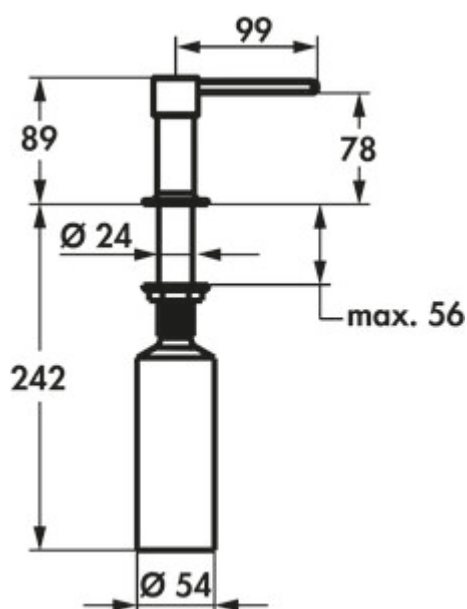

## KWC Distributeur de liquide vaisselle Classic Style

Numéro de produit: 5022295

Configuration: noir mat

### Options de configuration

5022294 | chrome

5022295 | noir mat

✓ Distributeur de liquide vaisselle

✓ 300 l

✓ KWC

Distributeur de liquide vaisselle. Contenance de 300 ml. Remplissage par le haut.

— forage Ø 26 mm

### Fiche technique

Type d'article	Distributeur de liquide vaisselle	Garantie	Garantie Naber de 2 ans (hors pièces d'usure), les conditions générales de garantie de la société Naber GmbH s'appliquent.
Marque	KWC	Kundendienst	Service après-vente étendu
Hauteur de montage totale	89 mm	Largeur	24 mm
Portée	99 mm	Volume/contenu	300 l
Hauteur d'écoulement	78 mm	Épaisseur du plan de travail	56 mm
Diamètre de perçage	26 mm	Remplissage par le haut	Oui