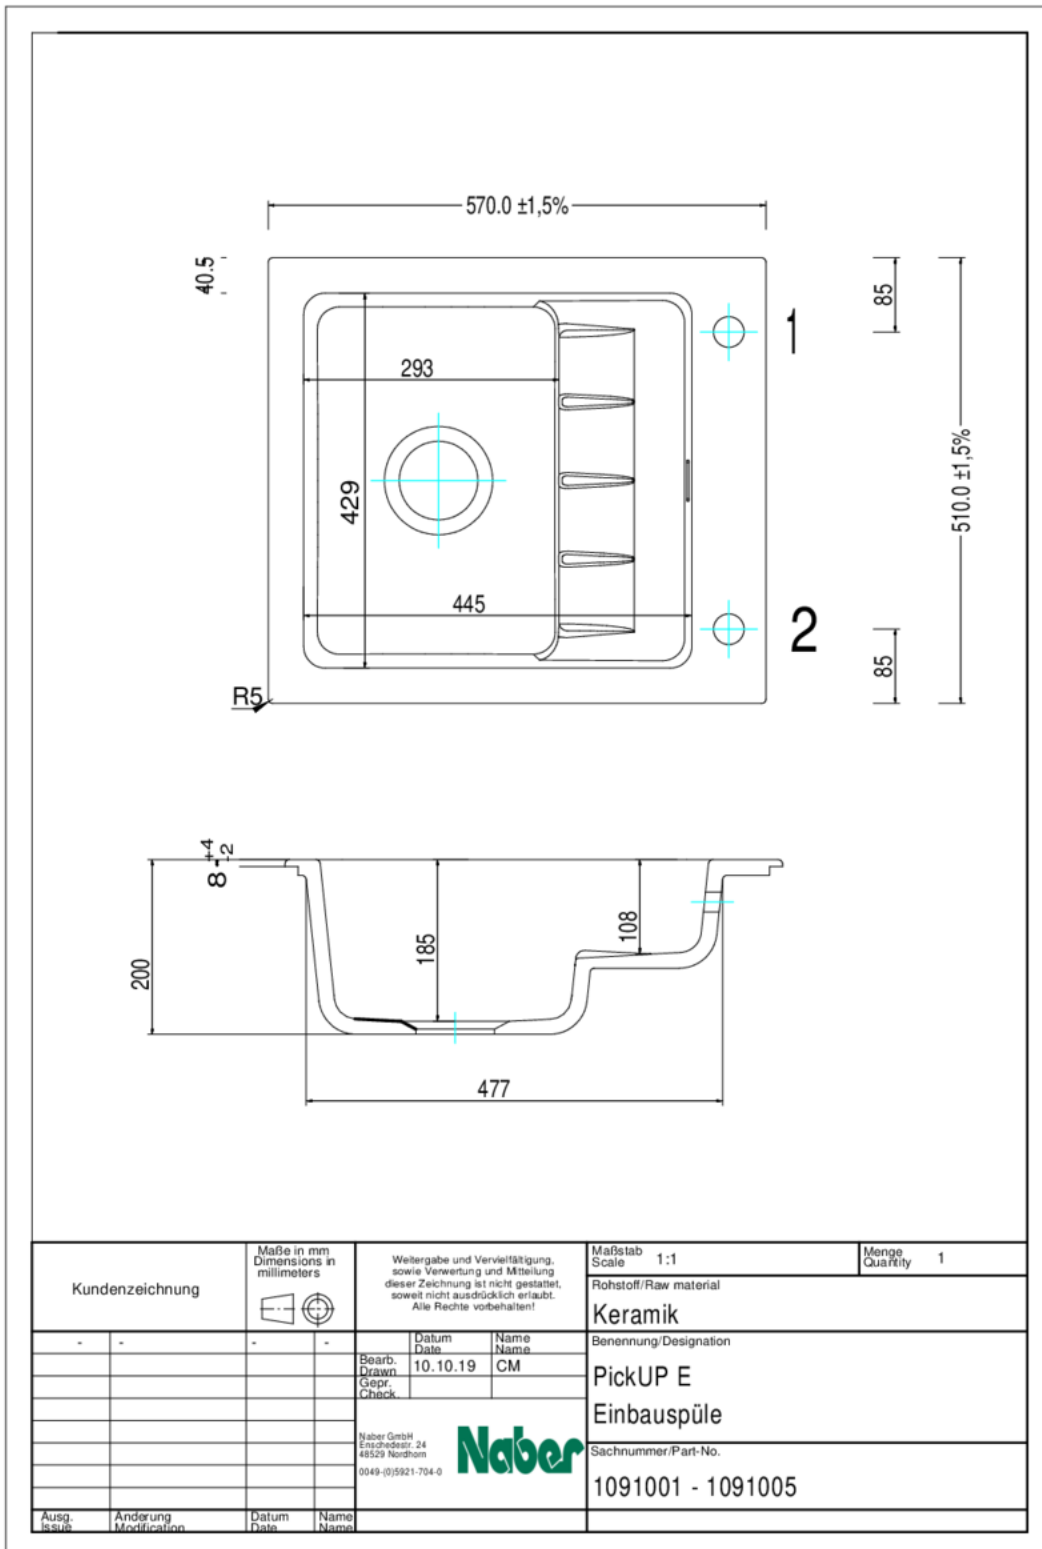

1091005 | mat blanc

- ✓ Evier encastrable
- ✓ céramique
- ✓ Garniture excentrique, chromée

Évier encastrable. Céramique, bac individuel avec un deuxième niveau, réversible, soupape à tamis 3½" avec robinetterie premium à excentrique rotatif chromée, forage du trou 1+2 déjà foré.

— adapté pour plans de travail d'une épaisseur à partir de 30 mm

— dimensions de découpe env. 540 x 480 mm, R 5 mm

Design by Hans Winkler Design, Grafenau.

[plus d'infos...](#)

Fiche technique

Type d'article	Evier	Débordement	Trop-plein dans le bassin principal
Garantie	Garantie Naber de 2 ans (hors pièces d'usure), les conditions générales de garantie de la société Naber GmbH s'appliquent.	Remarque	nous conseillons d'utiliser une robinetterie avec un écoulement extractible ou une douchette
Largeur	570 mm	Excentrique	Garniture excentrique, chromée
Matériau	céramique	Largeur de l'armoire	600 mm
Designer	Design by Hans Winkler Design, Grafenau.	Dimension de découpe	env. 540 x 480 mm, R 5 mm
Ventilart	soupape à tamis 3½"		

Pièces détachées

1091027	Excentrique rotatif premium, Accessoire, nero
---------	---

Recommandations

5011252	Arco 2, Robinetterie d'évier, chrome, haute pression
---------	--

Croquis coté (PDF)

Dimensions de montage (PDF)