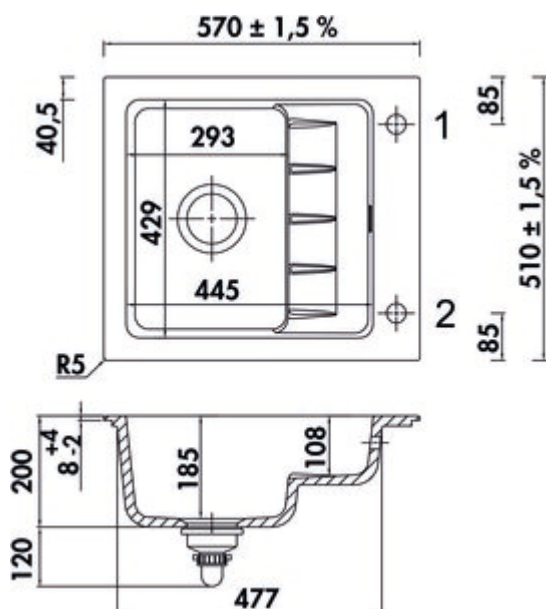

1091005 | mat blanc

- ✓ Evier encastrable
- ✓ céramique
- ✓ Garniture excentrique, chromée

Évier encastrable. Céramique, bac individuel avec un deuxième niveau, réversible, soupape à tamis 3½" avec robinetterie premium à excentrique rotatif chromée, forage du trou 1+2 déjà foré.

— adapté pour plans de travail d'une épaisseur à partir de 30 mm

— dimensions de découpe env. 540 x 480 mm, R 5 mm

Design by Hans Winkler Design, Grafenau.

[plus d'infos...](#)

Fiche technique

Type d'article	Evier	Débordement	Trop-plein dans le bassin principal
Garantie	Garantie Naber de 2 ans (hors pièces d'usure), les conditions générales de garantie de la société Naber GmbH s'appliquent.	Remarque	nous conseillons d'utiliser une robinetterie avec un écoulement extractible ou une douchette
Largeur	570 mm	Excentrique	Garniture excentrique, chromée
Matériau	céramique	Largeur de l'armoire	600 mm
Designer	Design by Hans Winkler Design, Grafenau.	Dimension de découpe	env. 540 x 480 mm, R 5 mm
Ventilart	soupape à tamis 3½"		

Pièces détachées

1091027	Excentrique rotatif premium, Accessoire, nero
---------	---

Recommandations

5011252	Arco 2, Robinetterie d'évier, chrome, haute pression
---------	--

Croquis coté (PDF)

Dimensions de montage (PDF)