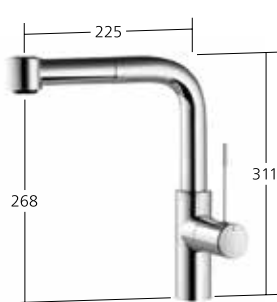

10.151.413.000FL ganzchrom
A 220
10.151.413.700FL edelstahl
A 220

Auslaufmenge 11 l/min (3 bar)

Hebelmischer
– 2-Loch
– Schwenkauslauf 360°

10.152.413.000FL ganzchrom
A 220

Auslaufmenge 12 l/min (3 bar)

Hebelmischer
– Wegnehmbar für Unterfenstermontage –
Einbaumaß 55 mm
– Schwenkauslauf 270°

10.151.043.700FL edelstahl
A 225

Auslaufmenge 11 l/min (3 bar)

Hebelmischer
– Wegnehmbar für Unterfenstermontage –
Einbaumaß 55 mm
– Bedienungshebel aus Medizinalstahl
– Auszugbrause mit KWC jetclean
– bis 700 mm ausziehbar
– Rückstellautomatik
– Schlauchoberfläche passend zu
Armatoberfläche
– Schlauchdurchführung, schwenkbar 105°

10.151.053.700FL edelstahl
A 220

Auslaufmenge Normalstrahl 9 l/min (3 bar)
Auslaufmenge Siebstrahl 9 l/min (3 bar)

Hebelmischer
 – Positionierung des Hebels rechts oder links möglich
 – Schwenkauslauf 360°