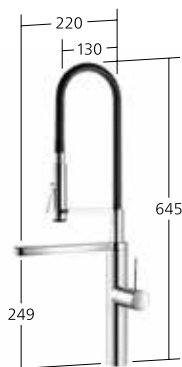

10.151.013.000FL ganzchrom
 A 225

Auslaufmenge 12 l/min (3 bar)

Hebelmischer
 – Positionierung des Hebels rechts oder links möglich

– Auszugbrause mit KWC jetclean
 – bis 700 mm ausziehbar
 – Rückstellautomatik
 – Schlauchoberfläche passend zu Armatoberfläche
 – Schlauchdurchführung, schwenkbar 360°

10.151.003.000FL ganzchrom
 A 225

Auslaufmenge Normalstrahl 12 l/min (3 bar)
 Auslaufmenge Siebstrahl 13 l/min (3 bar)

Hebelmischer
 – Positionierung des Hebels rechts oder links möglich

– Auszugauslauf verdeckt
 – bis 700 mm ausziehbar
 – Schlauchoberfläche passend zu Armatoberfläche
 – Schlauchdurchführung, schwenkbar 360°

10.151.102.000FL ganzchrom
 A 200
10.151.102.700FL edelstahl
 A 200

Auslaufmenge 10 l/min (3 bar)

Hebelmischer
 – 2-Loch
 – Auszugauslauf verdeckt
 – Schlauchoberfläche passend zu Armatoberfläche
 – Schlauchdurchführung, schwenkbar 360°

10.152.322.000FL ganzchrom
 A 200

Auslaufmenge 10 l/min (3 bar)

Hebelmischer
 – highflex® patentierte Feder-schlauchtechnologie
 – Positionierung des Hebels rechts oder links möglich
 – Schwenkauslauf 360°
 – Profibrause 360° drehbar