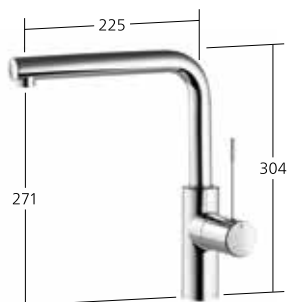

10.151.413.000FL ganzchrom
A 220
10.151.413.700FL edelstahl
A 220

Auslaufmenge 11 l/min (3 bar)

Hebelmischer
– 2-Loch
– Schwenkauslauf 360°

10.152.413.000FL ganzchrom
A 220

Auslaufmenge 12 l/min (3 bar)

Hebelmischer
– Wegnehmbar für Unterfenstermontage –
Einbaumaß 55 mm
– Schwenkauslauf 270°

10.151.043.700FL edelstahl
A 225

Auslaufmenge 11 l/min (3 bar)

Hebelmischer
– Wegnehmbar für Unterfenstermontage –
Einbaumaß 55 mm
– Bedienungshebel aus Medizinalstahl
– Auszugbrause mit KWC jetclean
– bis 700 mm ausziehbar
– Rückstellautomatik
– Schlauchoberfläche passend zu
Armatoberfläche
– Schlauchdurchführung, schwenkbar 105°

10.151.053.700FL edelstahl
A 220

Auslaufmenge Normalstrahl 9 l/min (3 bar)
Auslaufmenge Siebstrahl 9 l/min (3 bar)

Hebelmischer
 – Positionierung des Hebels rechts oder links möglich
 – Schwenkauslauf 360°