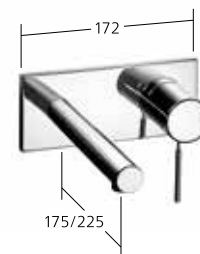

Weitere Informationen finden Sie unter www.kwc.de.

Hebelmischer
– Schwenkauslauf 270°

10.151.023.000FL ganzchrom
A 225
10.151.023.700FL edelstahl
A 225

Auslaufmenge 12 l/min (3 bar)

Hebelmischer
– Bedienungshebel aus Medizinalstahl
– Auszugauslauf
– bis 700 mm ausziehbar
– Schlauchoberfläche passend zu
Armatoberfläche
– Schlauchdurchführung, schwenkbar 105°

10.151.113.000FL ganzchrom
A 225
10.151.113.700FL edelstahl
A 225

Auslaufmenge 10 l/min (3 bar)

Hebelmischer
– Bedienungshebel aus Medizinalstahl
– Auszugbrause mit KWC jetclean
– bis 700 mm ausziehbar
– Rückstellautomatik
– Schlauchoberfläche passend zu
Armatoberfläche
– Schlauchdurchführung, schwenkbar 105°

10.151.033.000FL ganzchrom
A 220
10.151.033.700FL edelstahl
A 220

Auslaufmenge Normalstrahl 12 l/min (3 bar)
Auslaufmenge Siebstrahl 13 l/min (3 bar)

Hebelmischer
– Auslauf fest

11.152.033.000 ganzchrom
A 175, Unterputz
11.152.034.000 ganzchrom
A 225, Unterputz