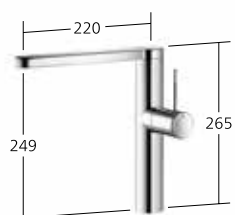

Hebelmischer
– Positionierung des Hebels rechts oder
links möglich
– Schwenkauslauf 360°

10.151.413.000FL ganzchrom
A 220
10.151.413.700FL edelstahl
A 220

Auslaufmenge 11 l/min (3 bar)