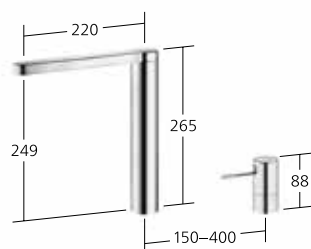

Hebelmischer
– 2-Loch
– Schwenkauslauf 360°

10.152.413.000FL ganzchrom
A 220

Auslaufmenge 12 l/min (3 bar)