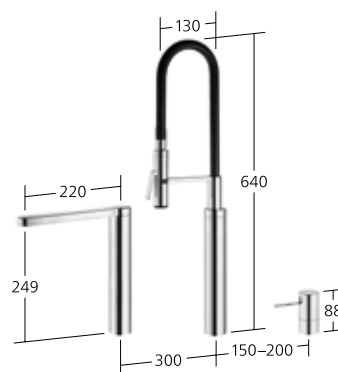

10.151.013.000FL ganzchrom
 A 225

Auslaufmenge 12 l/min (3 bar)

Hebelmischer
 – Positionierung des Hebels rechts oder links möglich

– Auszugbrause mit KWC jetclean
 – bis 700 mm ausziehbar
 – Rückstellautomatik
 – Schlauchoberfläche passend zu Armatoberfläche
 – Schlauchdurchführung, schwenkbar 360°

10.151.003.000FL ganzchrom
 A 225

Auslaufmenge Normalstrahl 12 l/min (3 bar)
 Auslaufmenge Siebstrahl 13 l/min (3 bar)

Hebelmischer
 – Positionierung des Hebels rechts oder links möglich

– Auszugauslauf verdeckt
 – bis 700 mm ausziehbar
 – Schlauchoberfläche passend zu Armatoberfläche
 – Schlauchdurchführung, schwenkbar 360°

10.151.102.000FL ganzchrom
 A 200
10.151.102.700FL edelstahl
 A 200

Auslaufmenge 10 l/min (3 bar)

Hebelmischer
 – 2-Loch
 – Auszugauslauf verdeckt
 – Schlauchoberfläche passend zu Armatoberfläche
 – Schlauchdurchführung, schwenkbar 360°

10.152.322.000FL ganzchrom
 A 200

Auslaufmenge 10 l/min (3 bar)

Hebelmischer
 – highflex® patentierte Feder-schlauchtechnologie
 – Positionierung des Hebels rechts oder links möglich
 – Schwenkauslauf 360°
 – Profibrause 360° drehbar