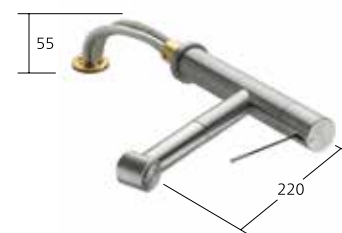

separat bestellen:
Unterputz-Einheit 1/2" **39.151.400.931**
Montage-Set **Z.536.828**

Auslaufmenge 7,5 l/min (3 bar)

Hebelmischer
– Positionierung des Hebels rechts oder
links möglich
– Schwenkauslauf 360°

10.151.413.000FL ganzchrom
A 220
10.151.413.700FL edelstahl
A 220

Auslaufmenge 11 l/min (3 bar)

Hebelmischer
– 2-Loch
– Schwenkauslauf 360°

10.152.413.000FL ganzchrom
A 220

Auslaufmenge 12 l/min (3 bar)

Hebelmischer
– Wegnehmbar für Unterfenstermontage –
Einbaumaß 55 mm
– Schwenkauslauf 270°

10.151.043.700FL edelstahl
A 225

Auslaufmenge 11 l/min (3 bar)

Hebelmischer
– Wegnehmbar für Unterfenstermontage –
Einbaumaß 55 mm
– Bedienungshebel aus Medizinalstahl
– Auszugbrause mit KWC jetclean
– bis 700 mm ausziehbar
– Rückstellautomatik
– Schlauchoberfläche passend zu
Armatoberfläche
– Schlauchdurchführung, schwenkbar 105°

10.151.053.700FL edelstahl
A 220

Auslaufmenge Normalstrahl 9 l/min (3 bar)
Auslaufmenge Siebstrahl 9 l/min (3 bar)

Hebelmischer
 – Positionierung des Hebels rechts oder links möglich
 – Schwenkauslauf 360°