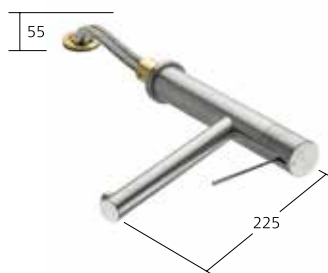

separat bestellen:
Unterputz-Einheit 1/2" **39.151.400.931**
Montage-Set **Z.536.828**

Auslaufmenge 7,5 l/min (3 bar)

Hebelmischer
– Positionierung des Hebels rechts oder
links möglich
– Schwenkauslauf 360°

10.151.413.000FL ganzchrom
A 220
10.151.413.700FL edelstahl
A 220

Auslaufmenge 11 l/min (3 bar)

Hebelmischer
– 2-Loch
– Schwenkauslauf 360°

10.152.413.000FL ganzchrom
A 220

Auslaufmenge 12 l/min (3 bar)

Hebelmischer
– Wegnehmbar für Unterfenstermontage –
Einbaumaß 55 mm
– Schwenkauslauf 270°

10.151.043.700FL edelstahl
A 225

Auslaufmenge 11 l/min (3 bar)

Hebelmischer
– Wegnehmbar für Unterfenstermontage –
Einbaumaß 55 mm
– Bedienungshebel aus Medizinalstahl
– Auszugbrause mit KWC jetclean
– bis 700 mm ausziehbar
– Rückstellautomatik
– Schlauchoberfläche passend zu
Armatoberfläche
– Schlauchdurchführung, schwenkbar 105°

10.151.053.700FL edelstahl
A 220

Auslaufmenge Normalstrahl 9 l/min (3 bar)
Auslaufmenge Siebstrahl 9 l/min (3 bar)

Hebelmischer
 – Positionierung des Hebels rechts oder links möglich
 – Schwenkauslauf 360°