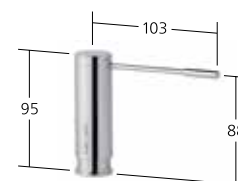

Hebelmischer
– highflex® patentierte Feder-schlauchtechnologie
– Positionierung des Hebels rechts oder links möglich
– Schwenkauslauf 360°
– Profibrause 360° drehbar

10.151.423.000FL ganzchrom
A 220
10.151.423.700FL edelstahl
A 220

Auslaufmenge 10 l/min (3 bar)
Brause Auslaufmenge: 3 l/min (3 bar)

Hebelmischer
– highflex® patentierte Feder-schlauchtechnologie
– 2-Loch
– Schwenkauslauf 360°
– Profibrause 360° drehbar

10.152.423.000FL ganzchrom
A 220

Auslaufmenge 8 l/min (3 bar)
Brause Auslaufmenge: 3 l/min (3 bar)

Hebelmischer
– highflex® patentierte Feder-schlauchtechnologie
– 3-Loch
– Positionierung des Hebels rechts oder links möglich
– Schwenkauslauf 360°
– Profibrause 360° drehbar

10.153.423.000FL ganzchrom
A 220

Auslaufmenge 8 l/min (3 bar)
Brause Auslaufmenge: 3 l/min (3 bar)

Zubehör

Seifenspender KWC ONO

Z.536.060.000 ganzchrom
Z.536.060.700 edelstahl