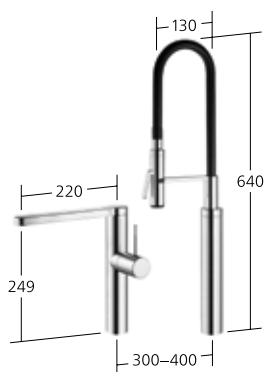

10.151.013.000FL ganzchrom
 A 225

Auslaufmenge 12 l/min (3 bar)

Hebelmischer
 – Positionierung des Hebels rechts oder links möglich

– Auszugbrause mit KWC jetclean
 – bis 700 mm ausziehbar
 – Rückstellautomatik
 – Schlauchoberfläche passend zu Armatoberfläche
 – Schlauchdurchführung, schwenkbar 360°

10.151.003.000FL ganzchrom
 A 225

Auslaufmenge Normalstrahl 12 l/min (3 bar)
 Auslaufmenge Siebstrahl 13 l/min (3 bar)

Hebelmischer
 – Positionierung des Hebels rechts oder links möglich

– Auszugauslauf verdeckt
 – bis 700 mm ausziehbar
 – Schlauchoberfläche passend zu Armatoberfläche
 – Schlauchdurchführung, schwenkbar 360°

10.151.102.000FL ganzchrom
 A 200
10.151.102.700FL edelstahl
 A 200

Auslaufmenge 10 l/min (3 bar)

Hebelmischer
 – 2-Loch
 – Auszugauslauf verdeckt
 – Schlauchoberfläche passend zu Armatoberfläche
 – Schlauchdurchführung, schwenkbar 360°

10.152.322.000FL ganzchrom
 A 200

Auslaufmenge 10 l/min (3 bar)

Hebelmischer
 – highflex® patentierte Feder-schlauchtechnologie
 – Positionierung des Hebels rechts oder links möglich
 – Schwenkauslauf 360°
 – Profibrause 360° drehbar